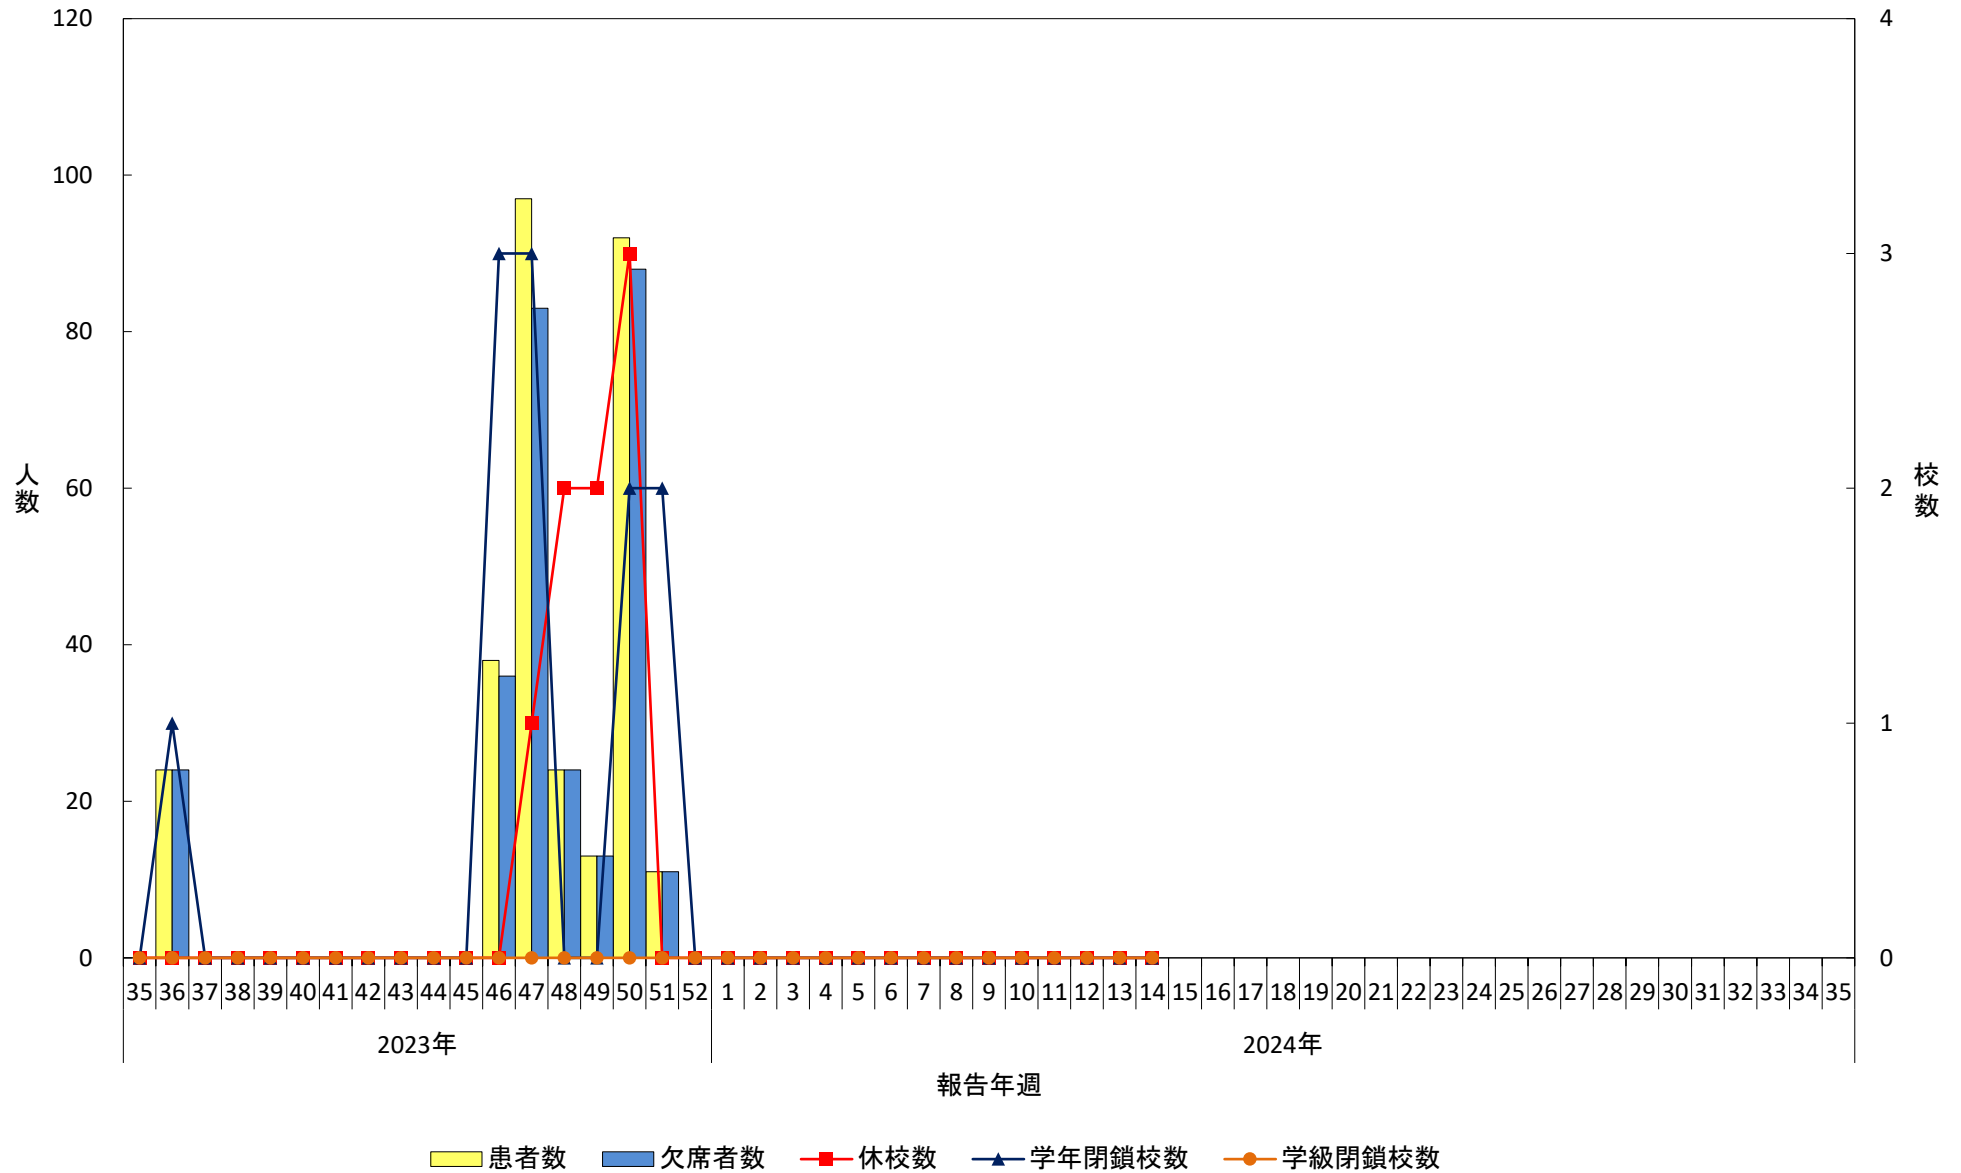

2023年～2024年シーズン

インフルエンザ様疾患による休校等の措置状況

江差保健所管内