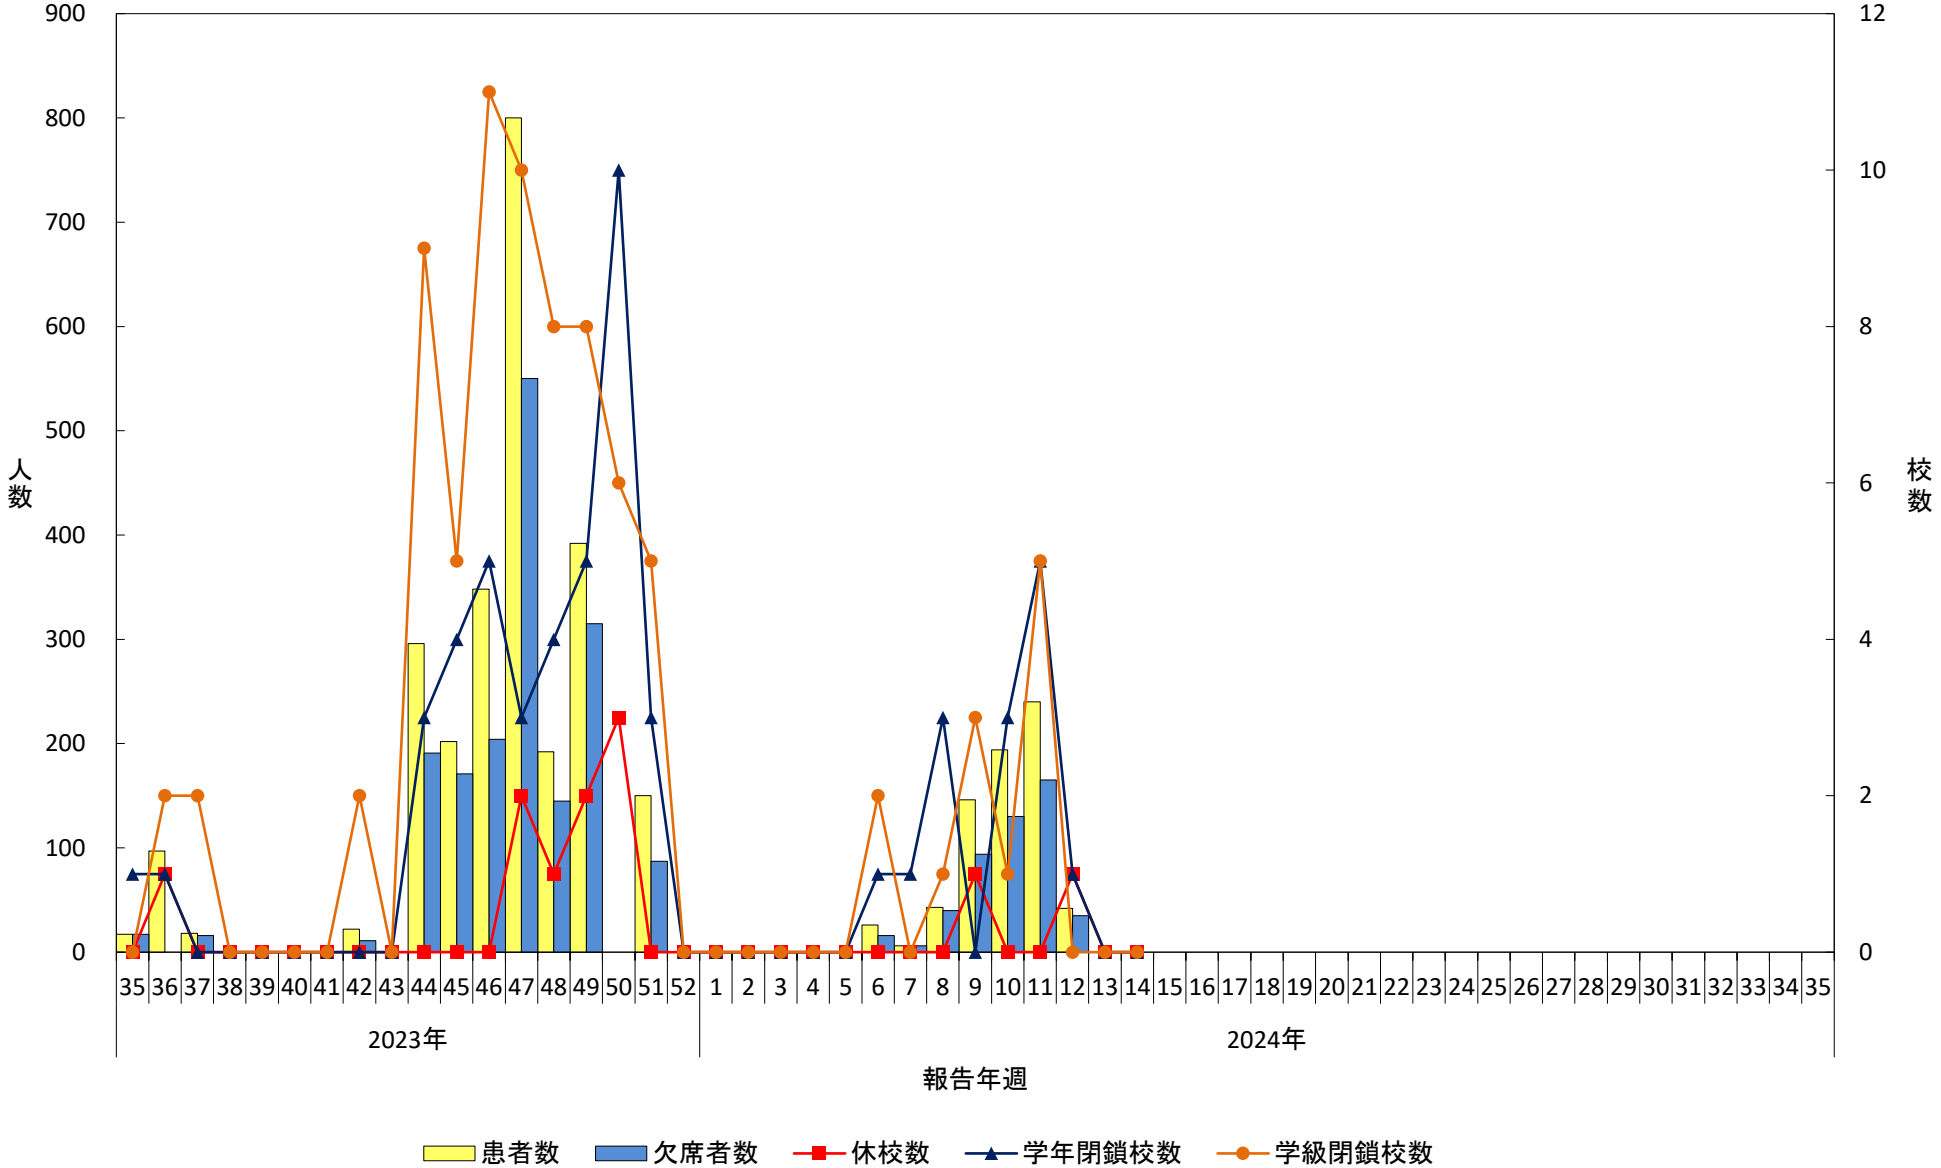

2023年～2024年シーズン

インフルエンザ様疾患による休校等の措置状況

釧路保健所管内