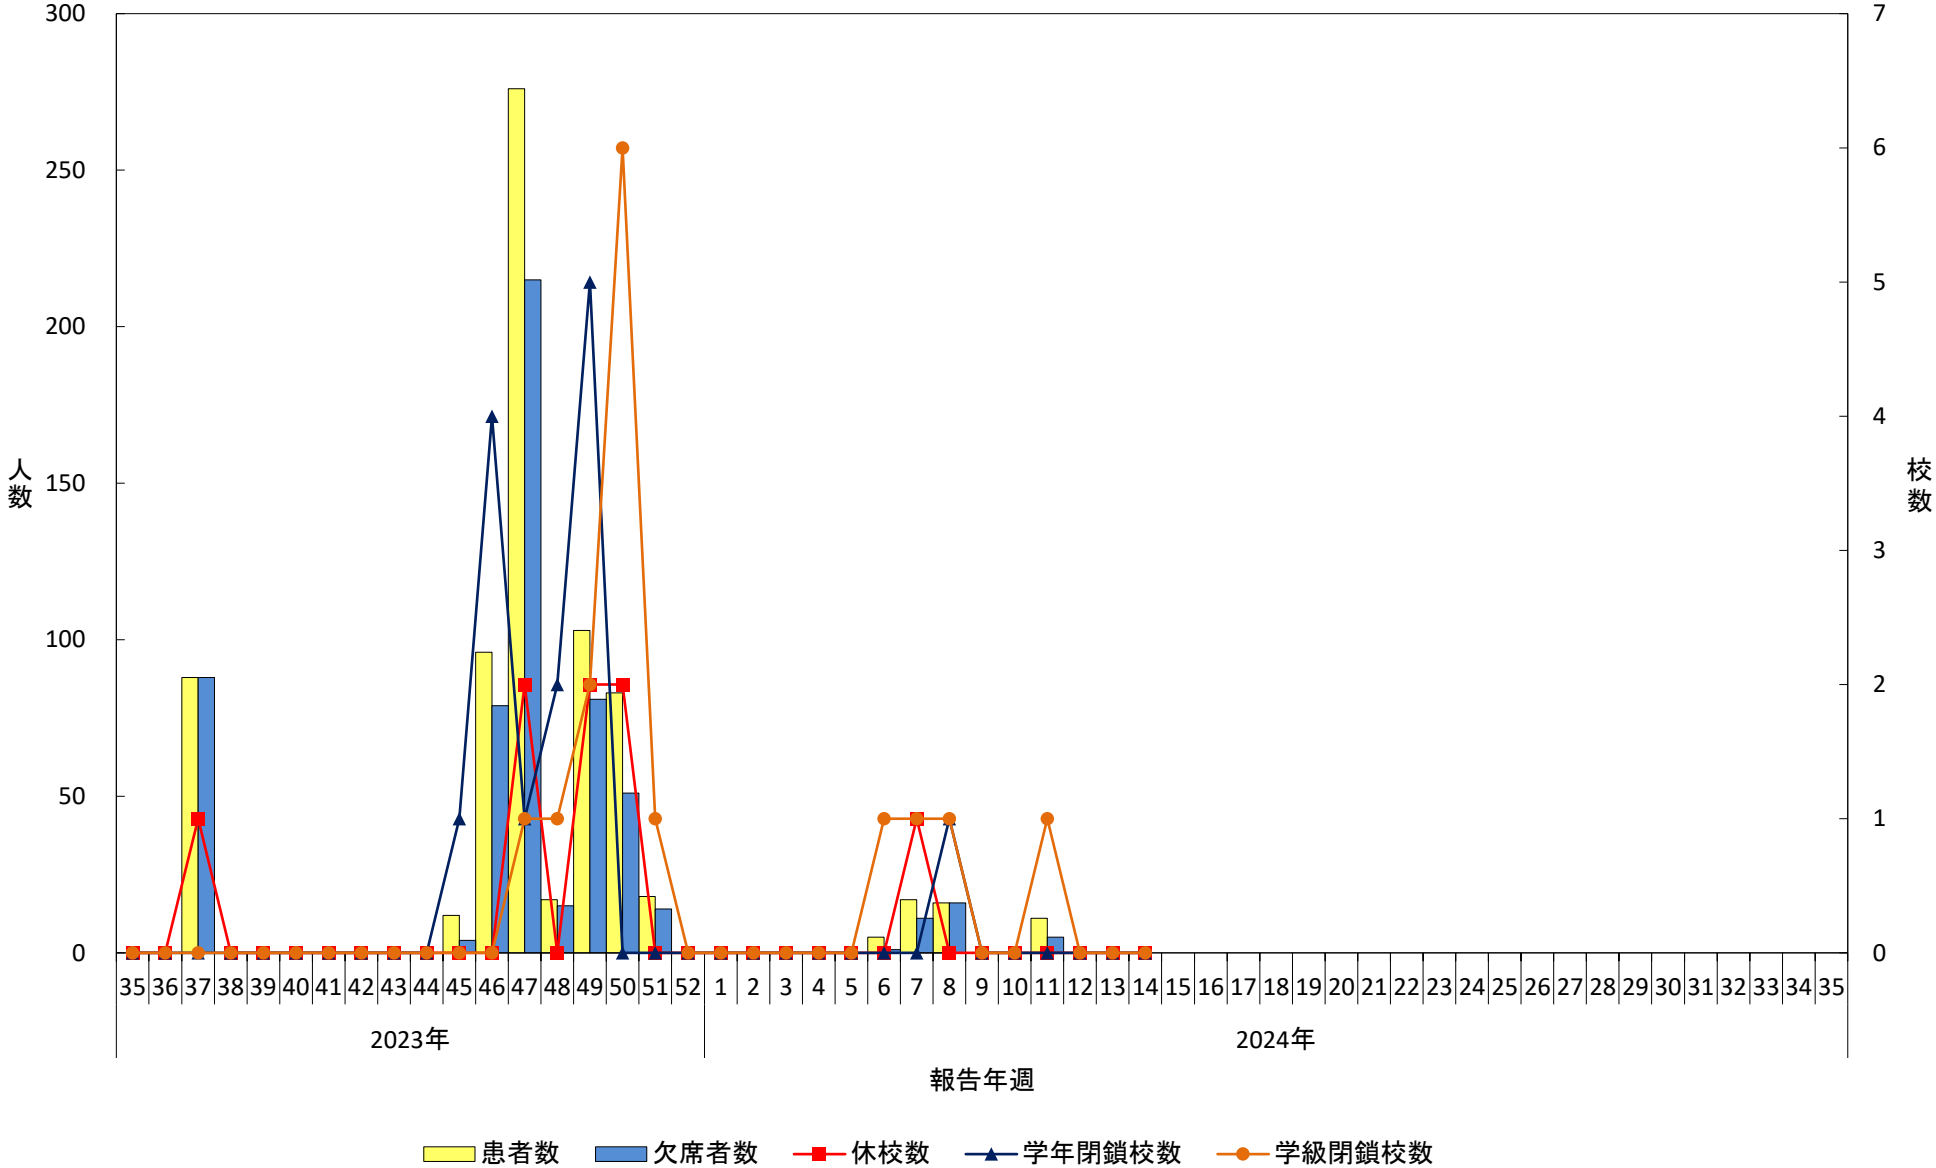

2023年～2024年シーズン

インフルエンザ様疾患による休校等の措置状況

富良野保健所管内