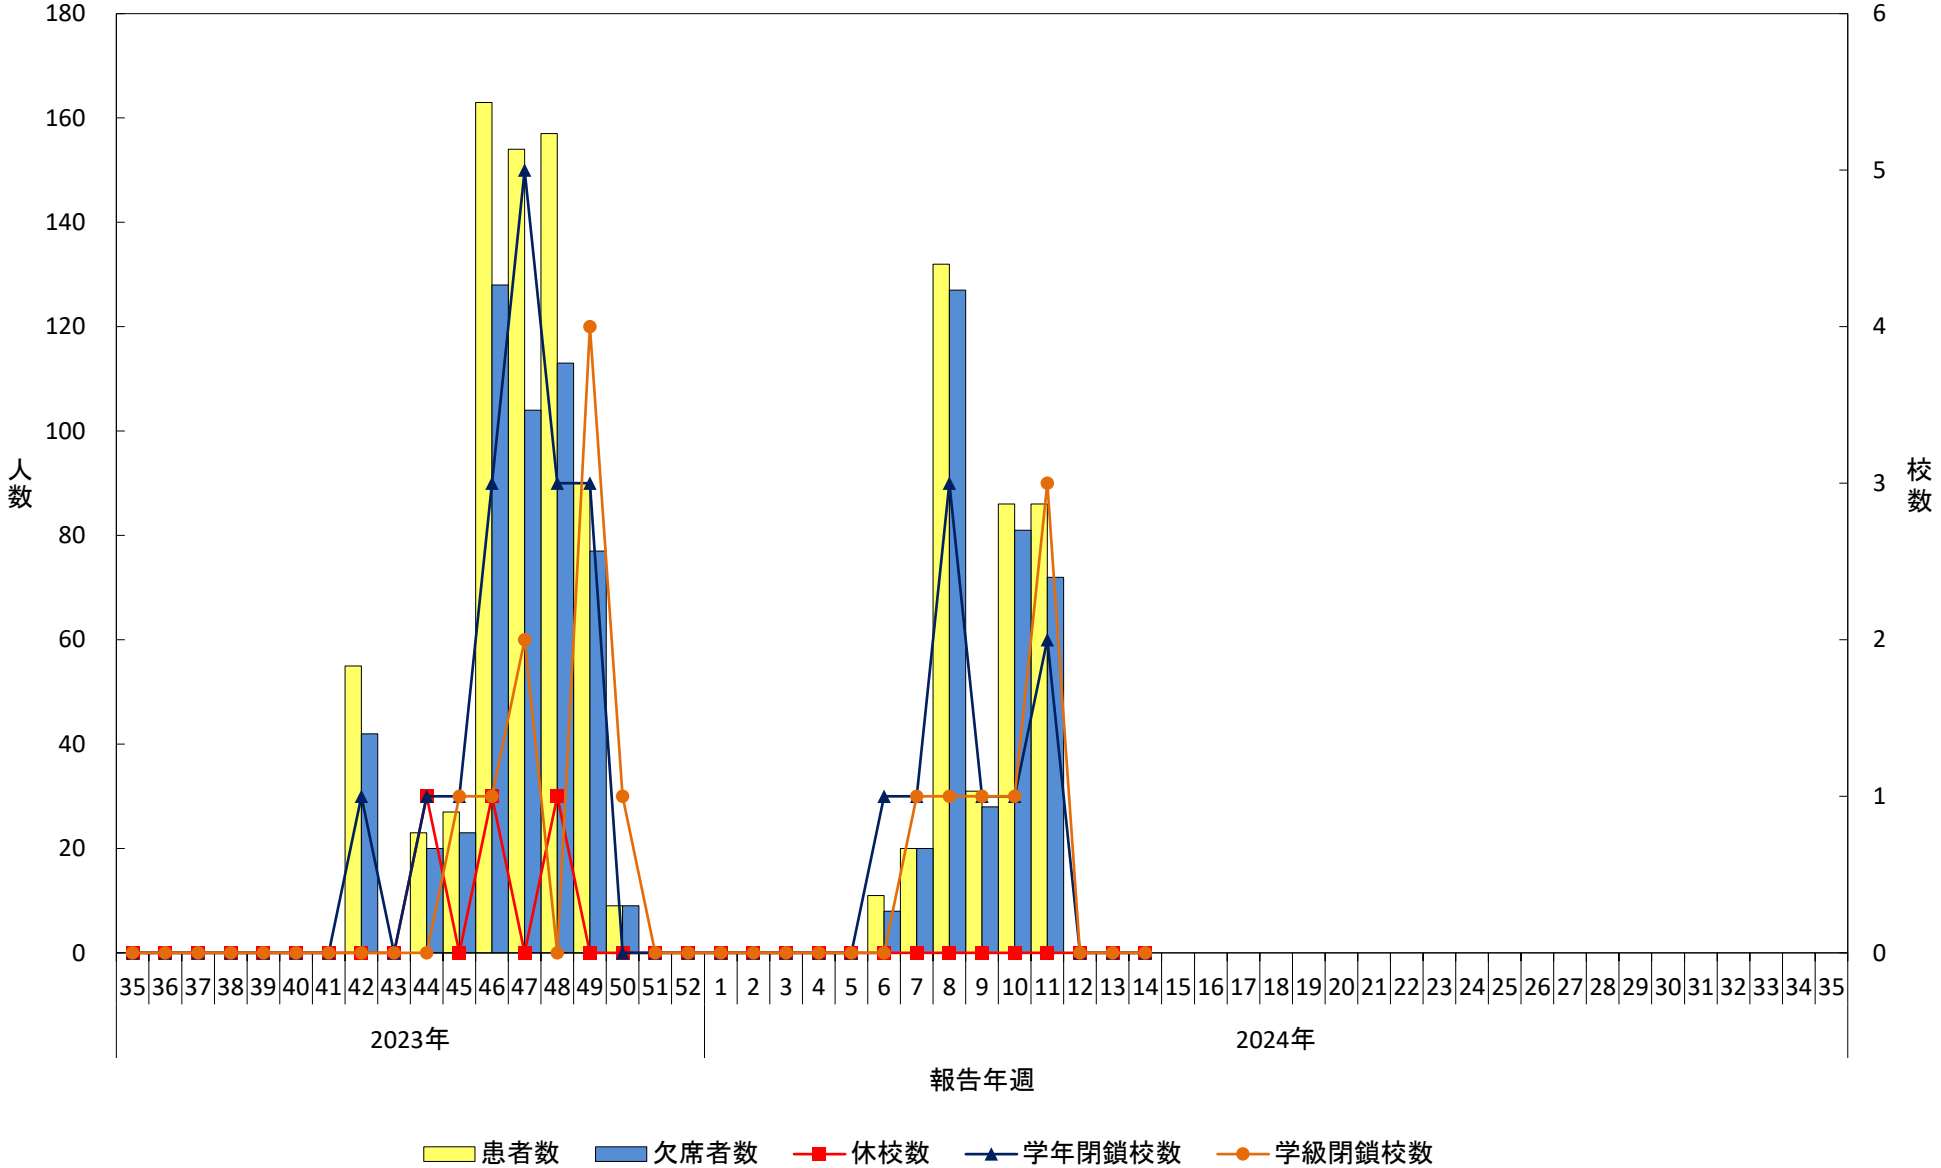

深川保健所管内

2023年～2024年シーズン

インフルエンザ様疾患による休校等の措置状況

上川保健所管内

2023年～2024年シーズン

インフルエンザ様疾患による休校等の措置状況

名寄保健所管内

2023年～2024年シーズン