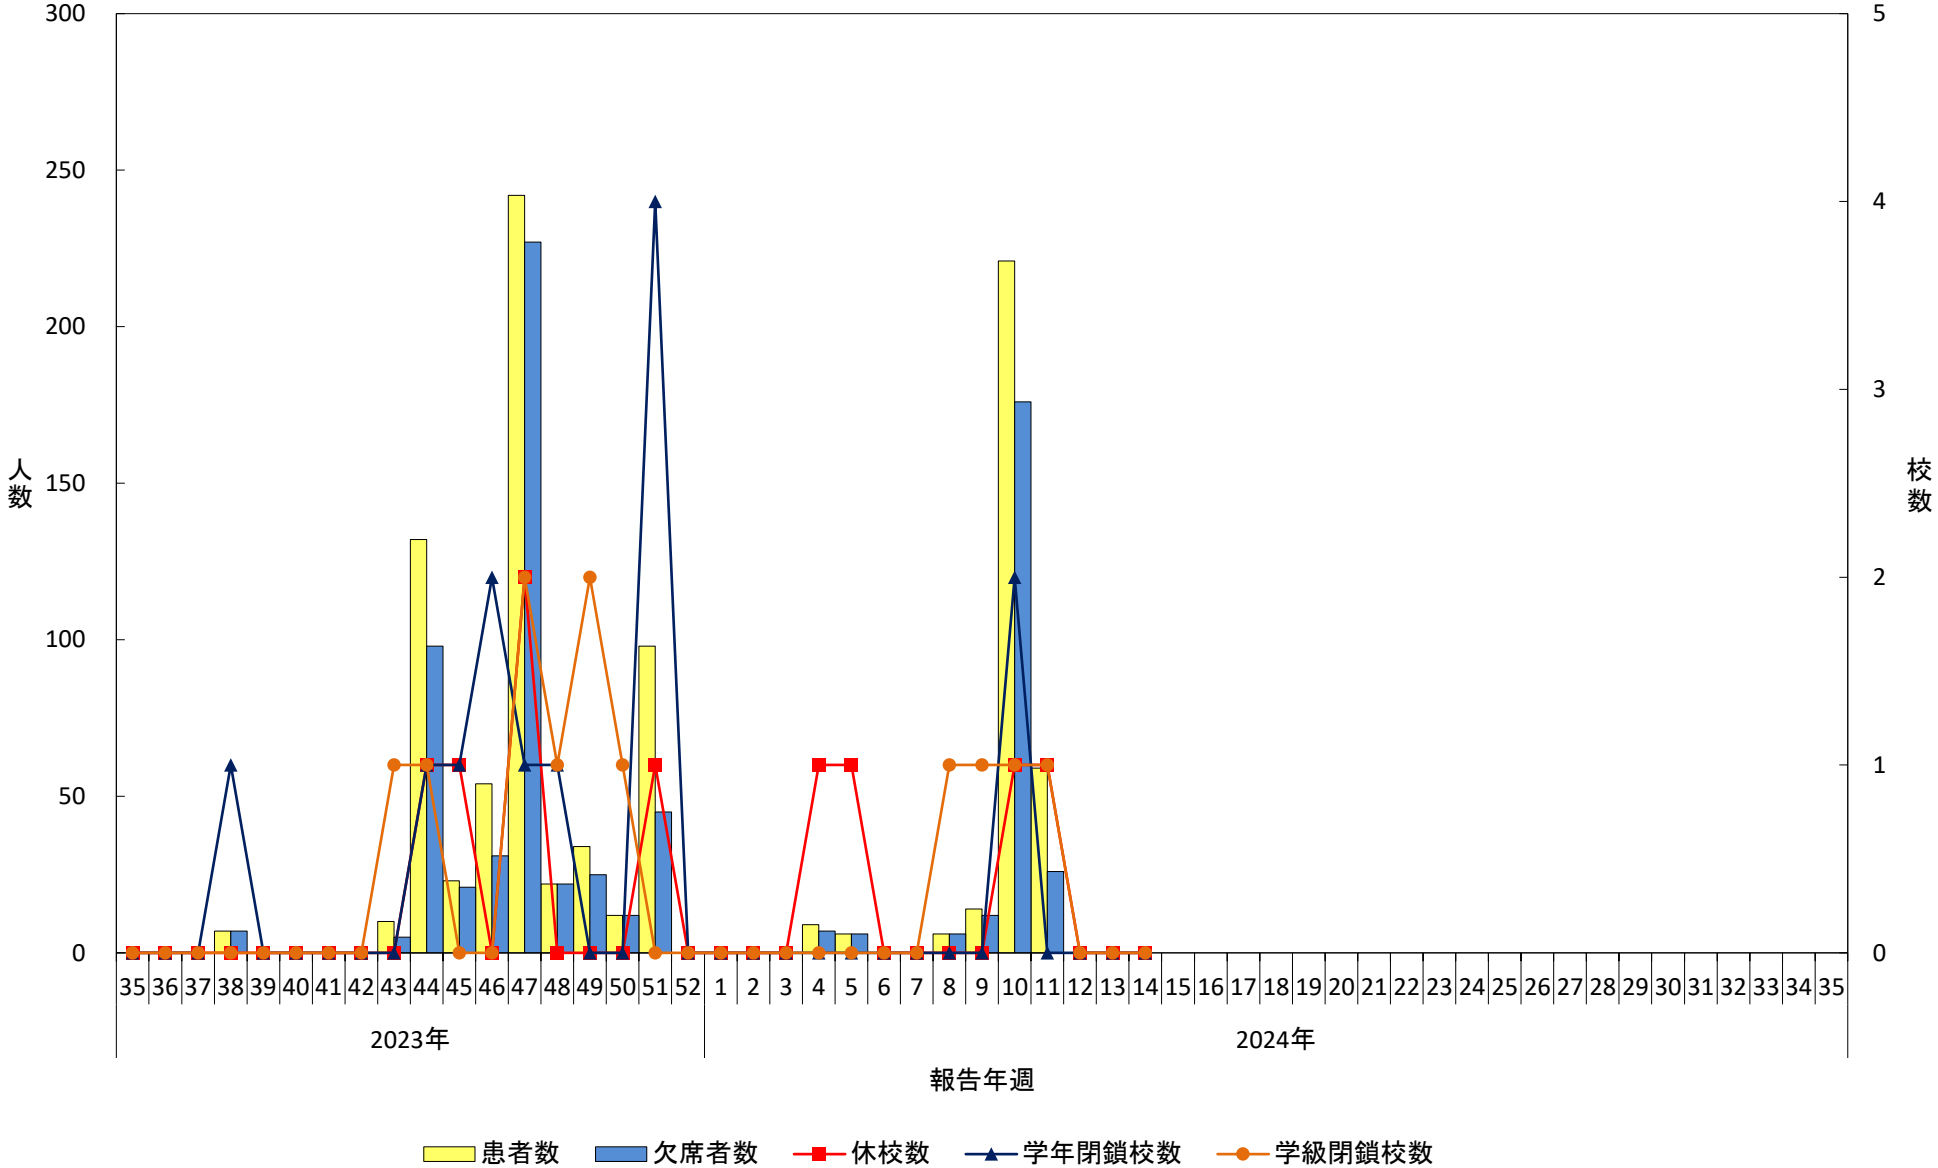

2023年～2024年シーズン

インフルエンザ様疾患による休校等の措置状況

中標津保健所管内