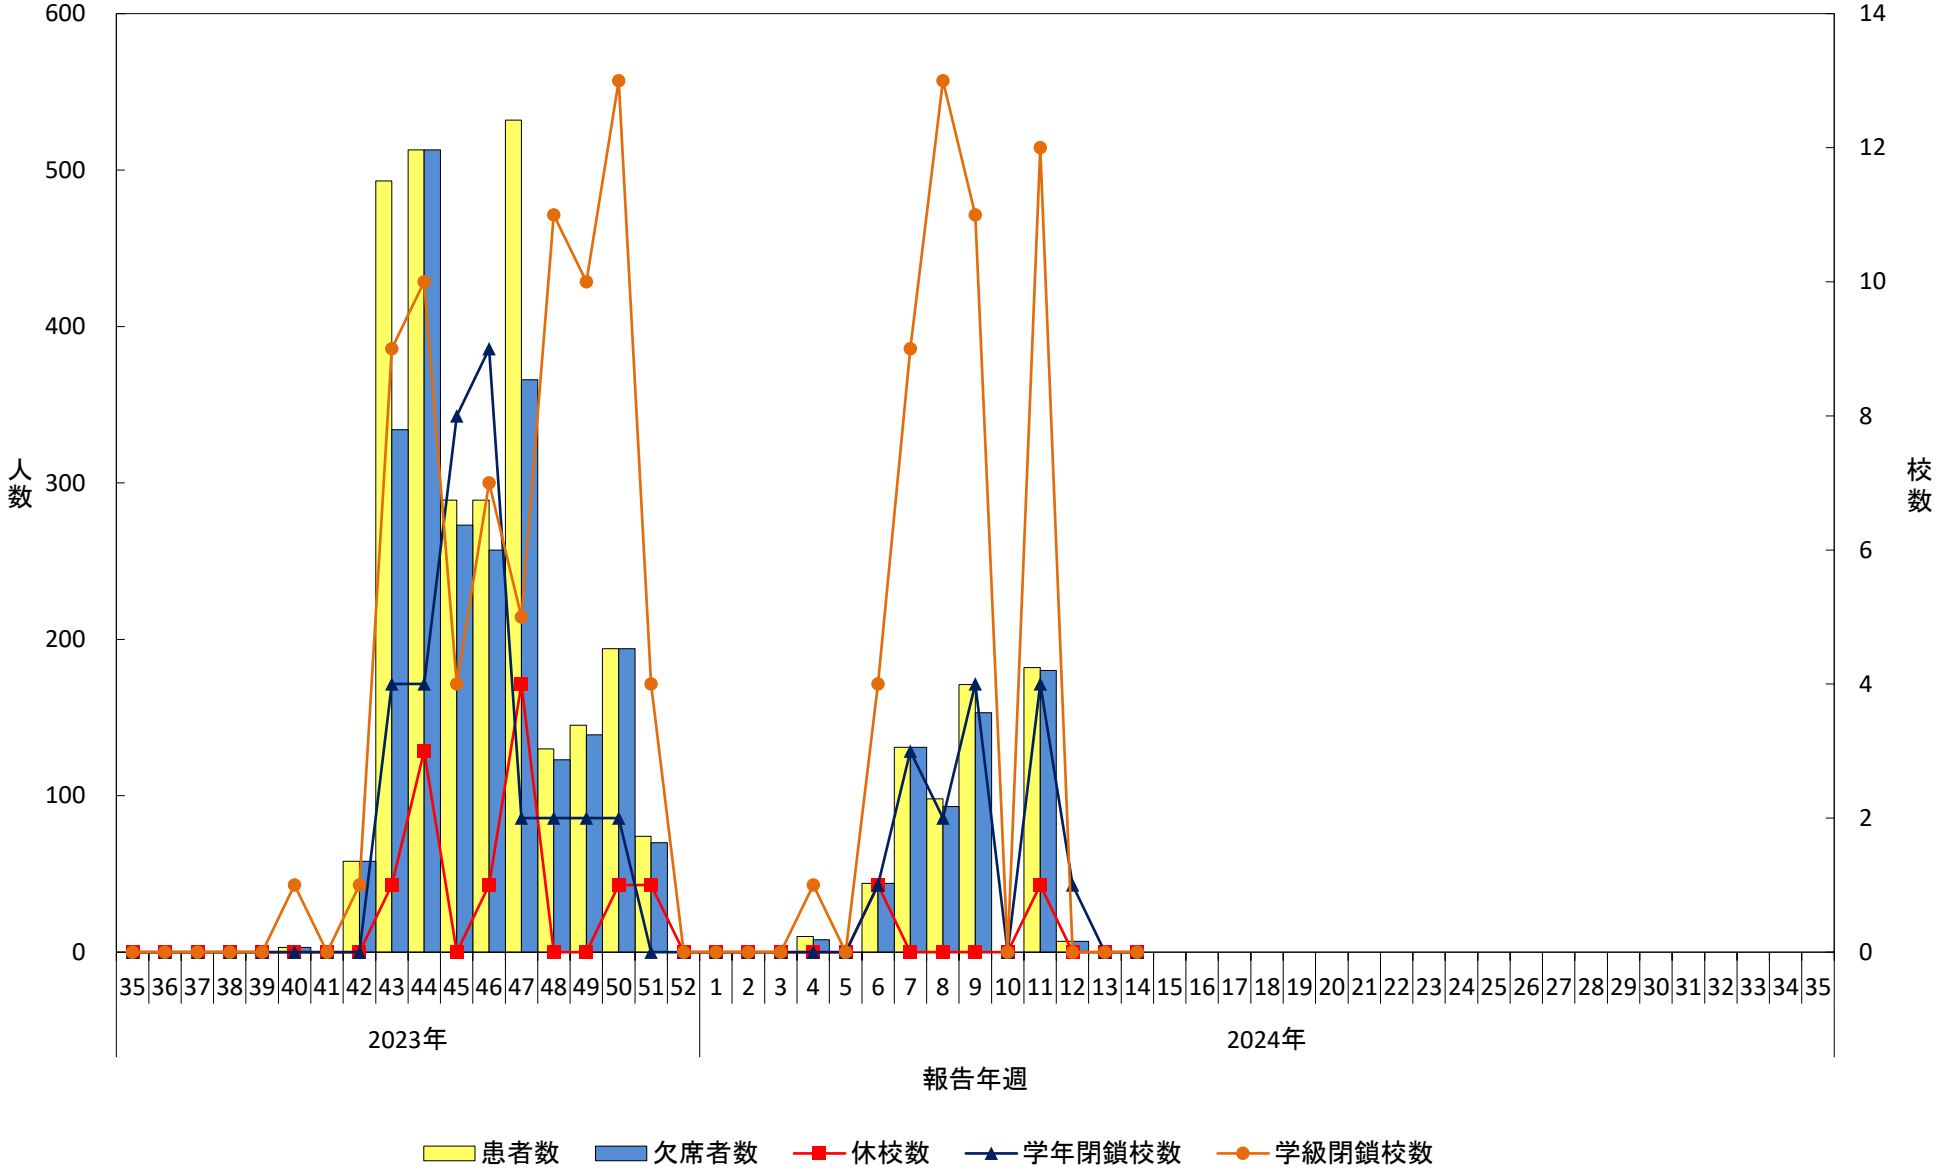

2023年～2024年シーズン

インフルエンザ様疾患による休校等の措置状況

北海道内

2023年～2024年シーズン

インフルエンザ様疾患による休校等の措置状況

江別保健所管内

2023年～2024年シーズン

インフルエンザ様疾患による休校等の措置状況