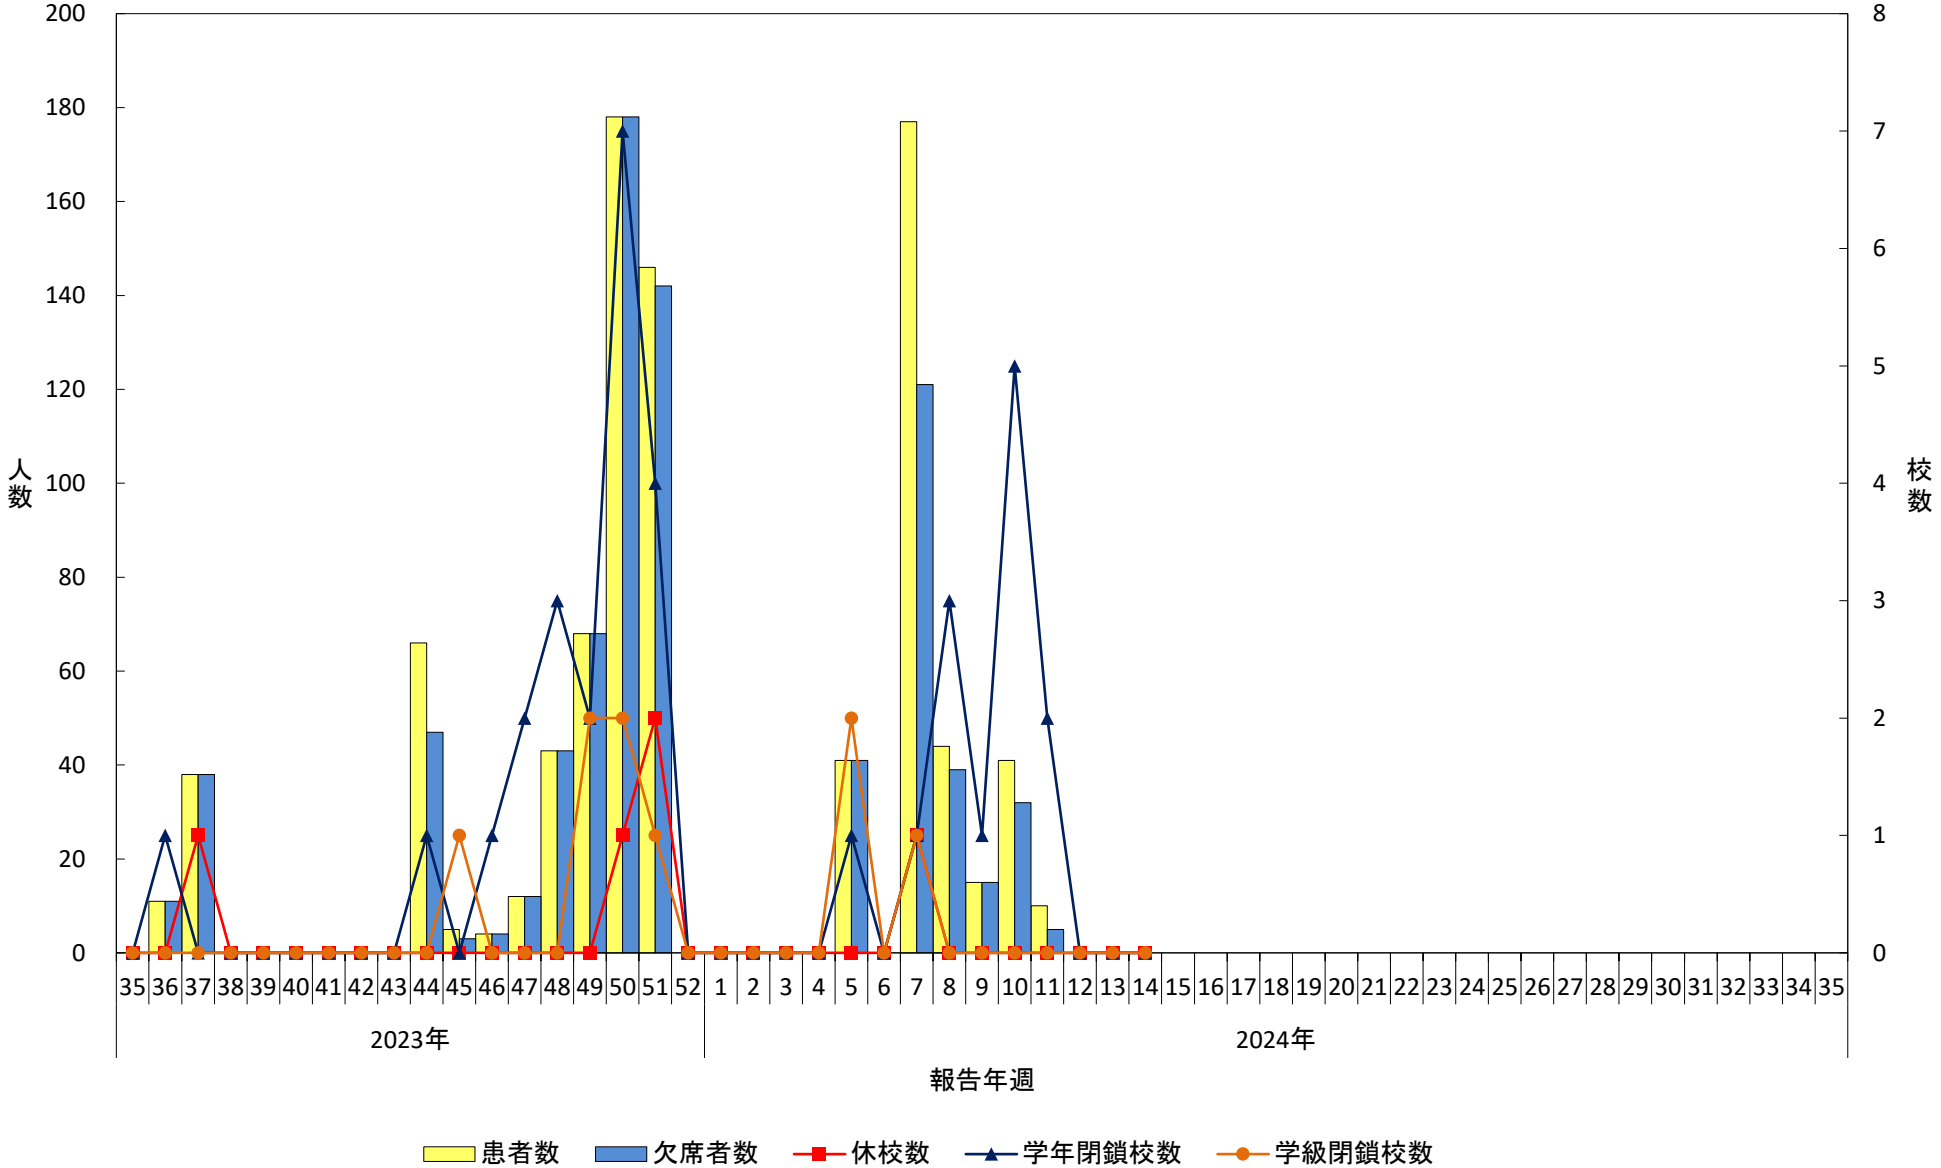

2023年～2024年シーズン

インフルエンザ様疾患による休校等の措置状況

紋別保健所管内