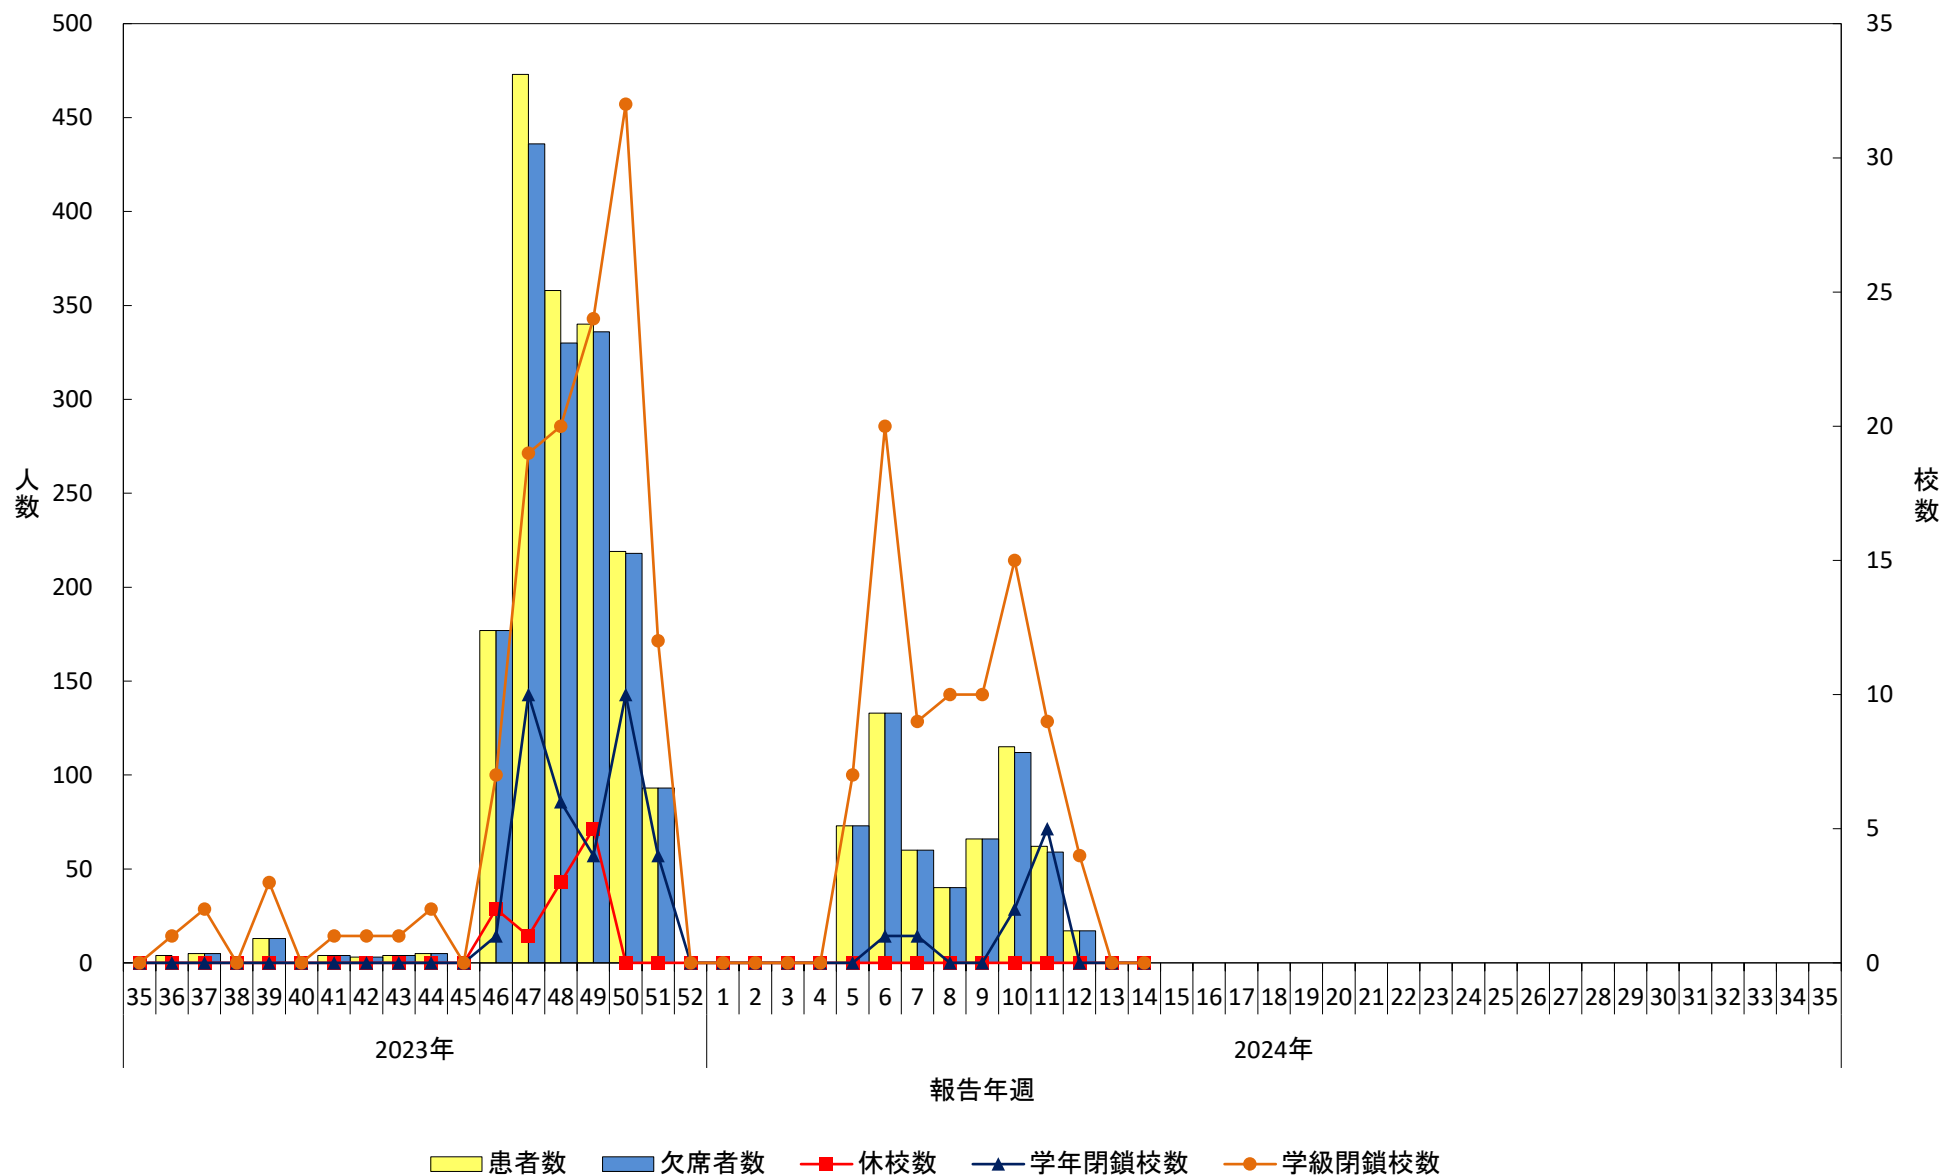

網走保健所管内

2023年～2024年シーズン

インフルエンザ様疾患による休校等の措置状況

室蘭保健所管内

2023年～2024年シーズン

インフルエンザ様疾患による休校等の措置状況

苫小牧保健所管内

2023年～2024年シーズン