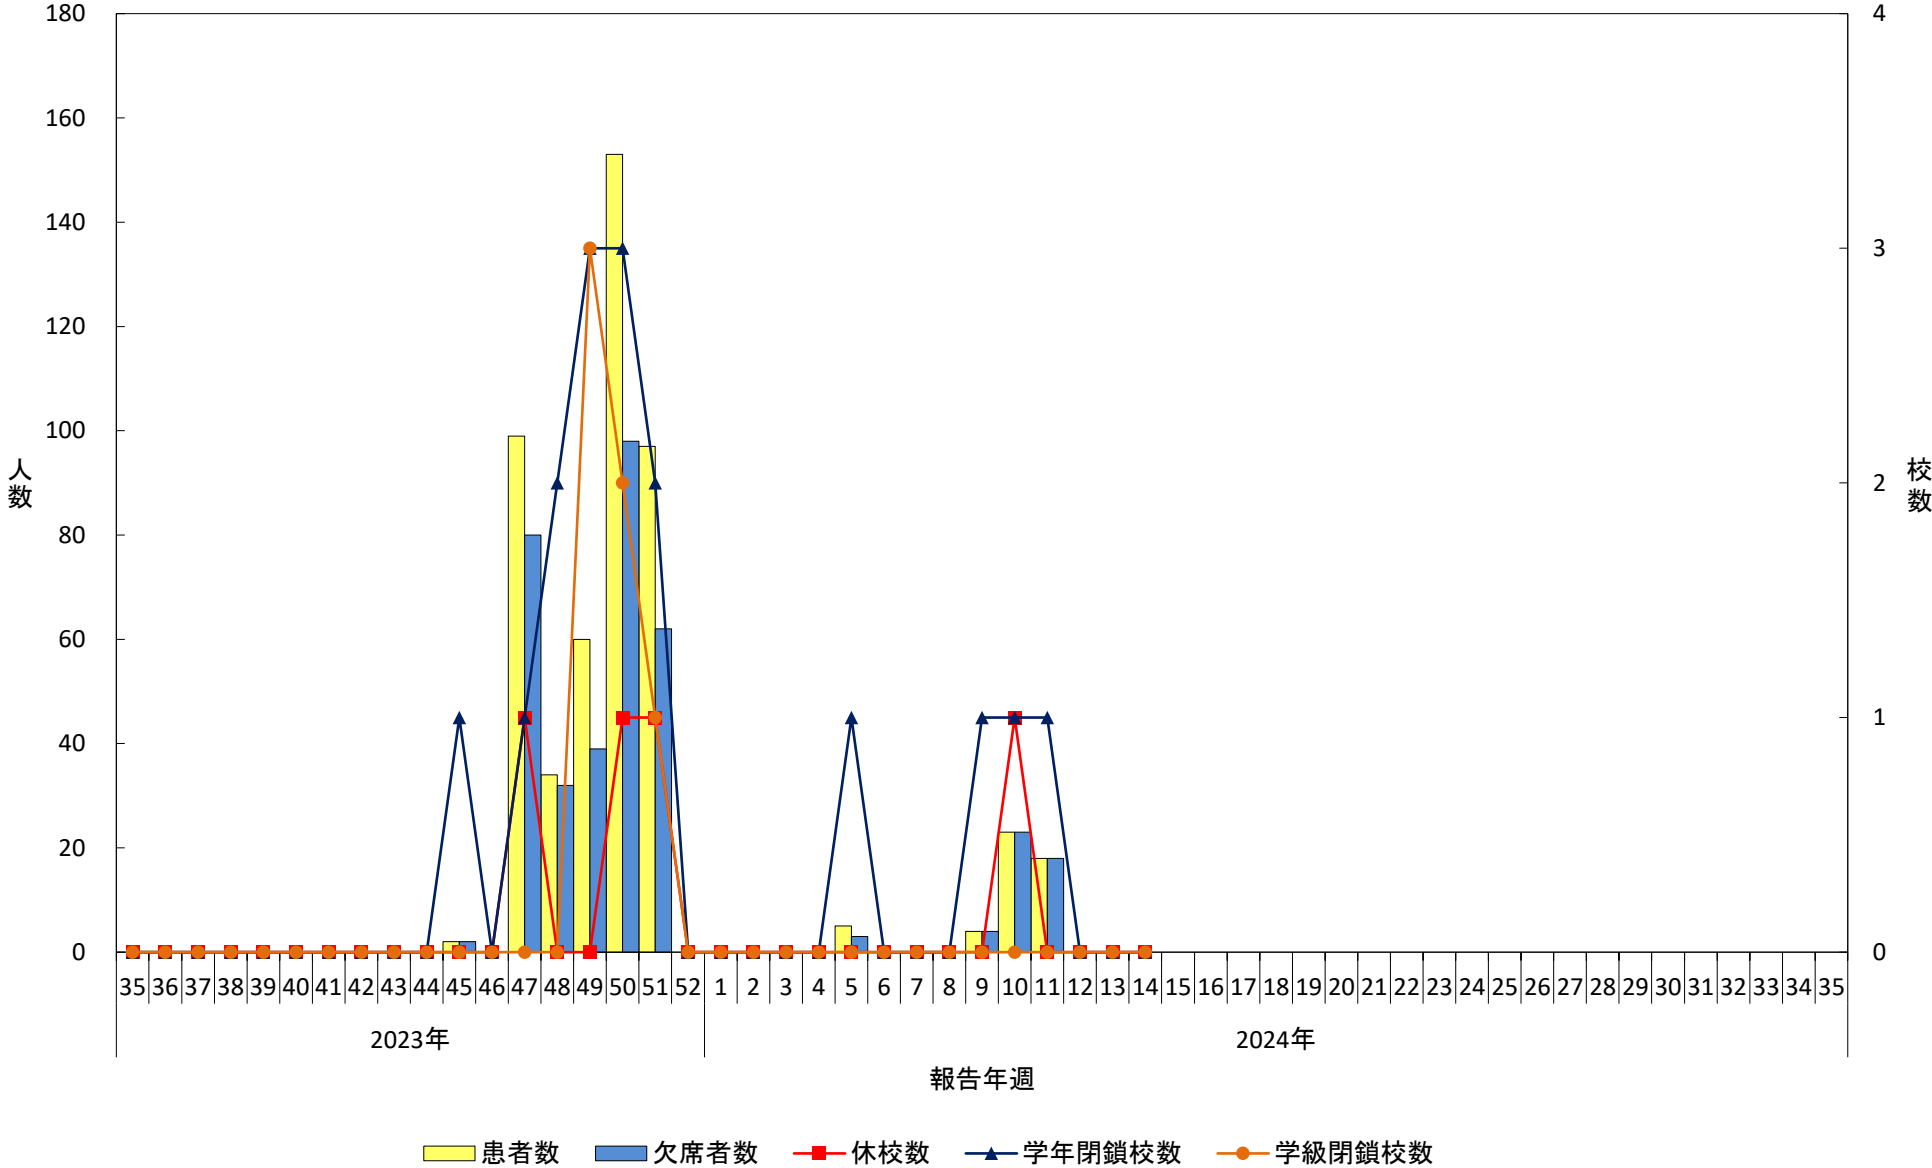

2023年～2024年シーズン

インフルエンザ様疾患による休校等の措置状況

深川保健所管内