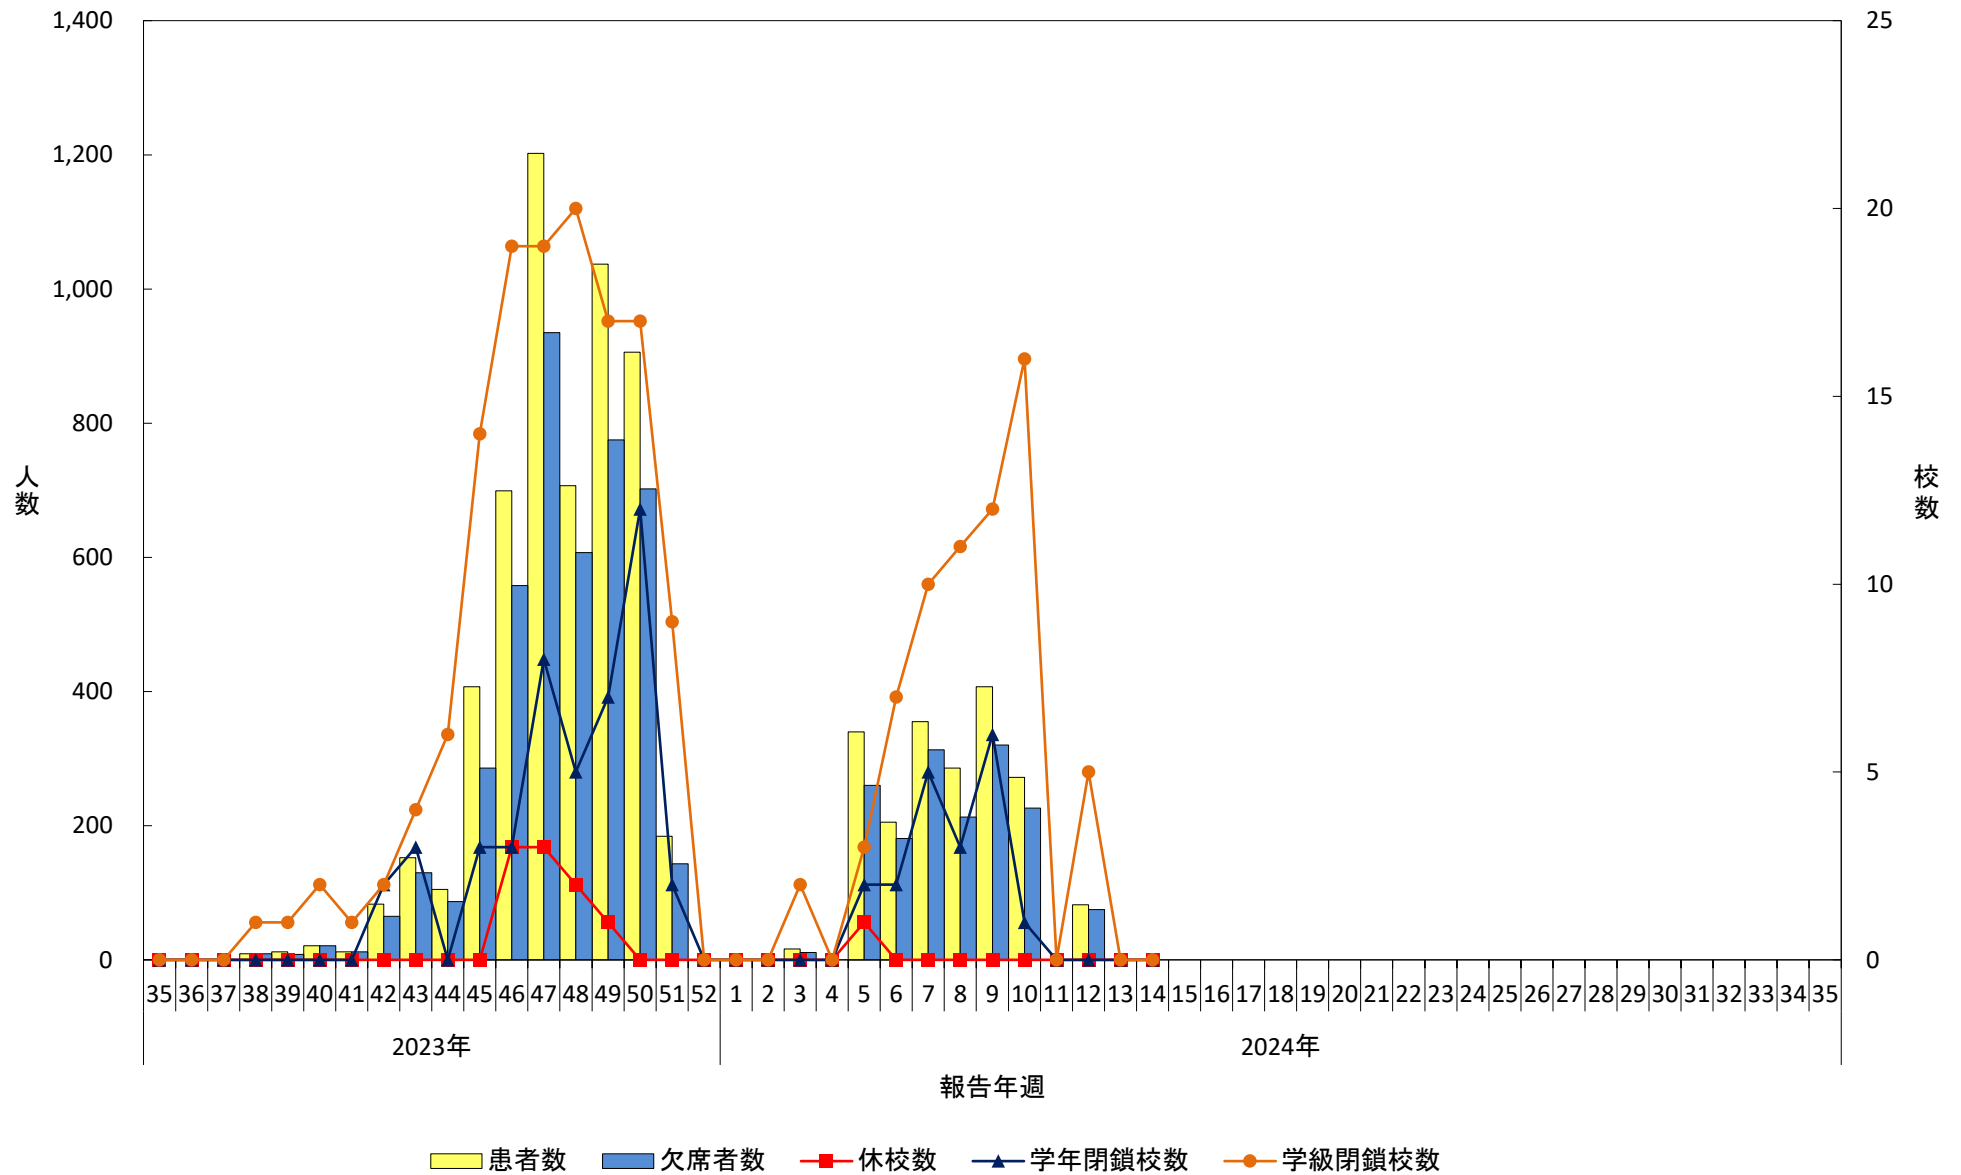

2023年～2024年シーズン

インフルエンザ様疾患による休校等の措置状況

旭川市保健所管内