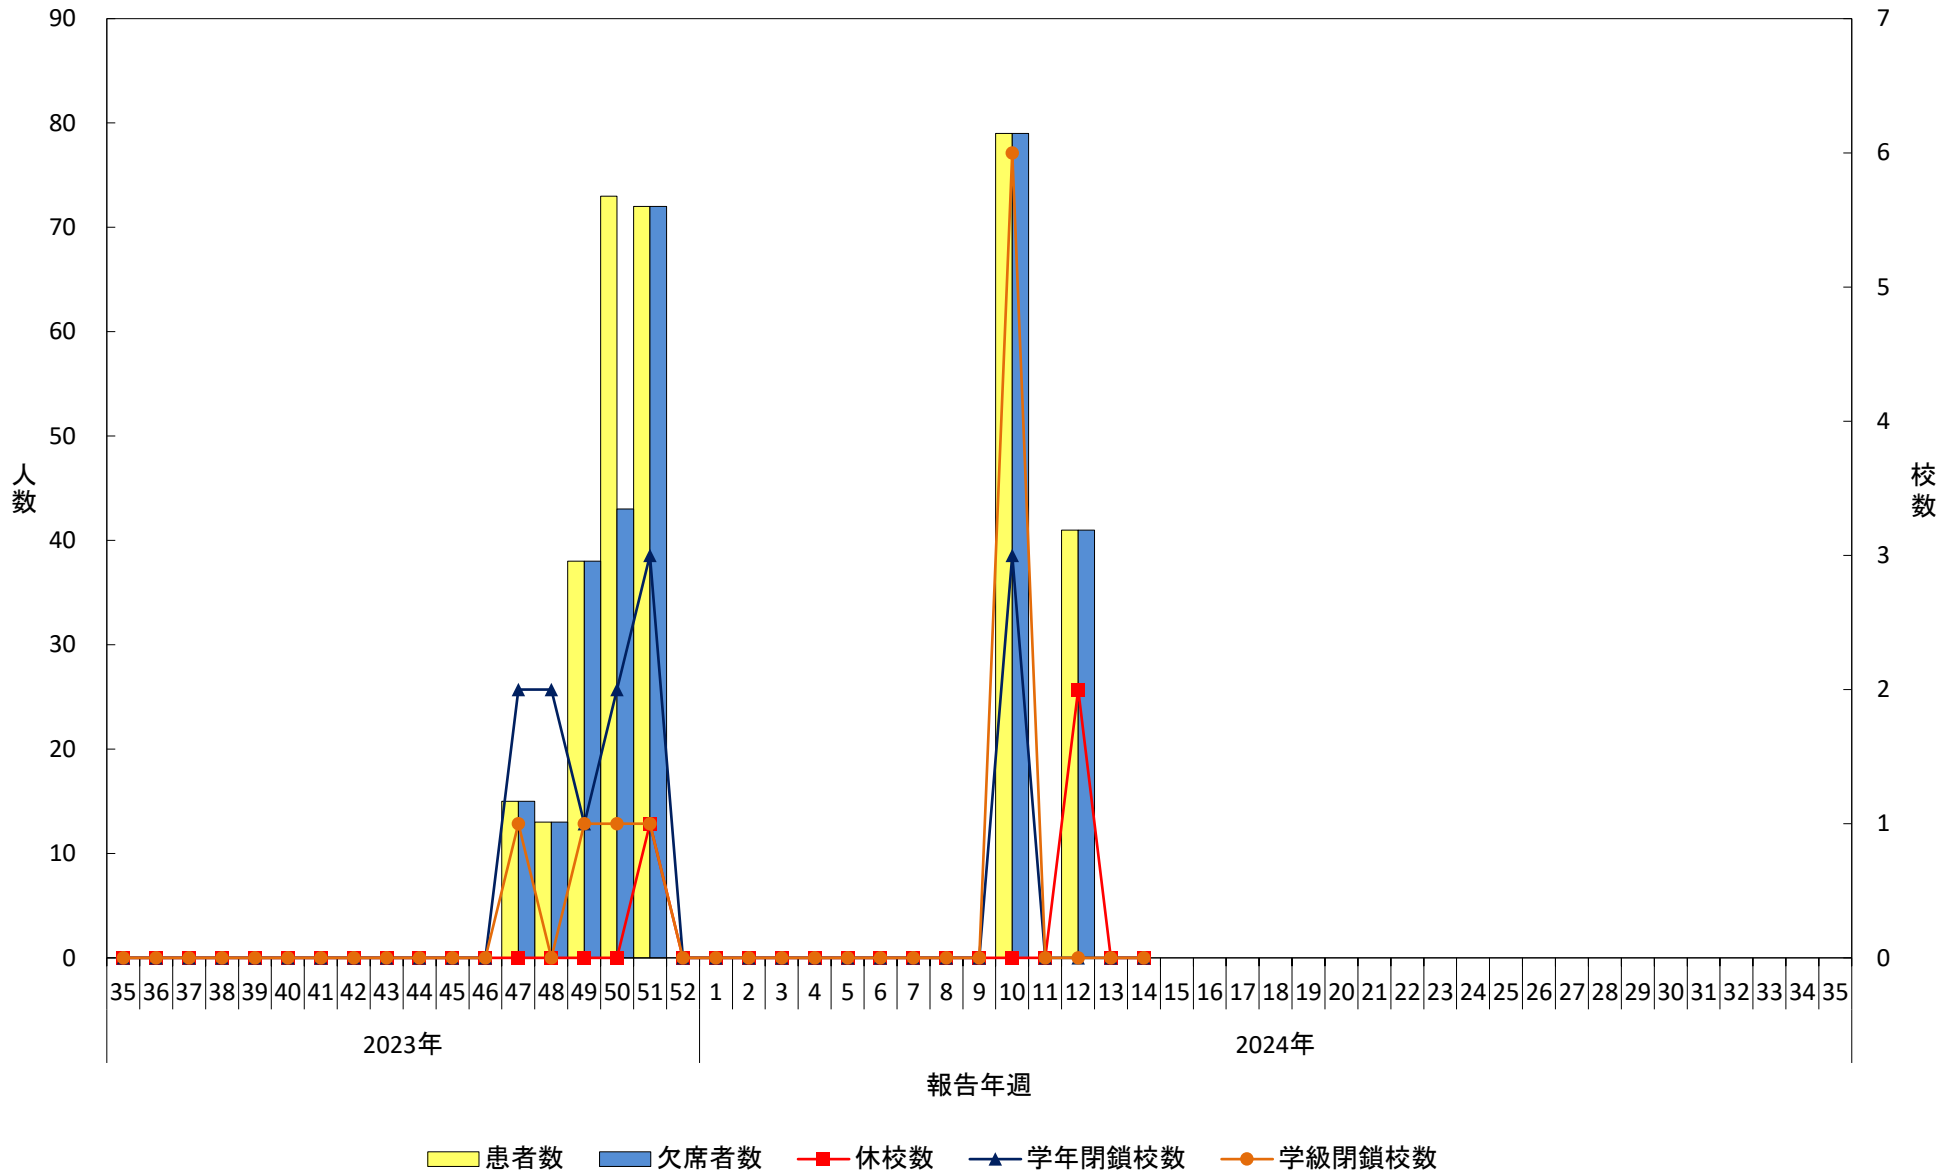

2023年～2024年シーズン

インフルエンザ様疾患による休校等の措置状況

浦河保健所管内