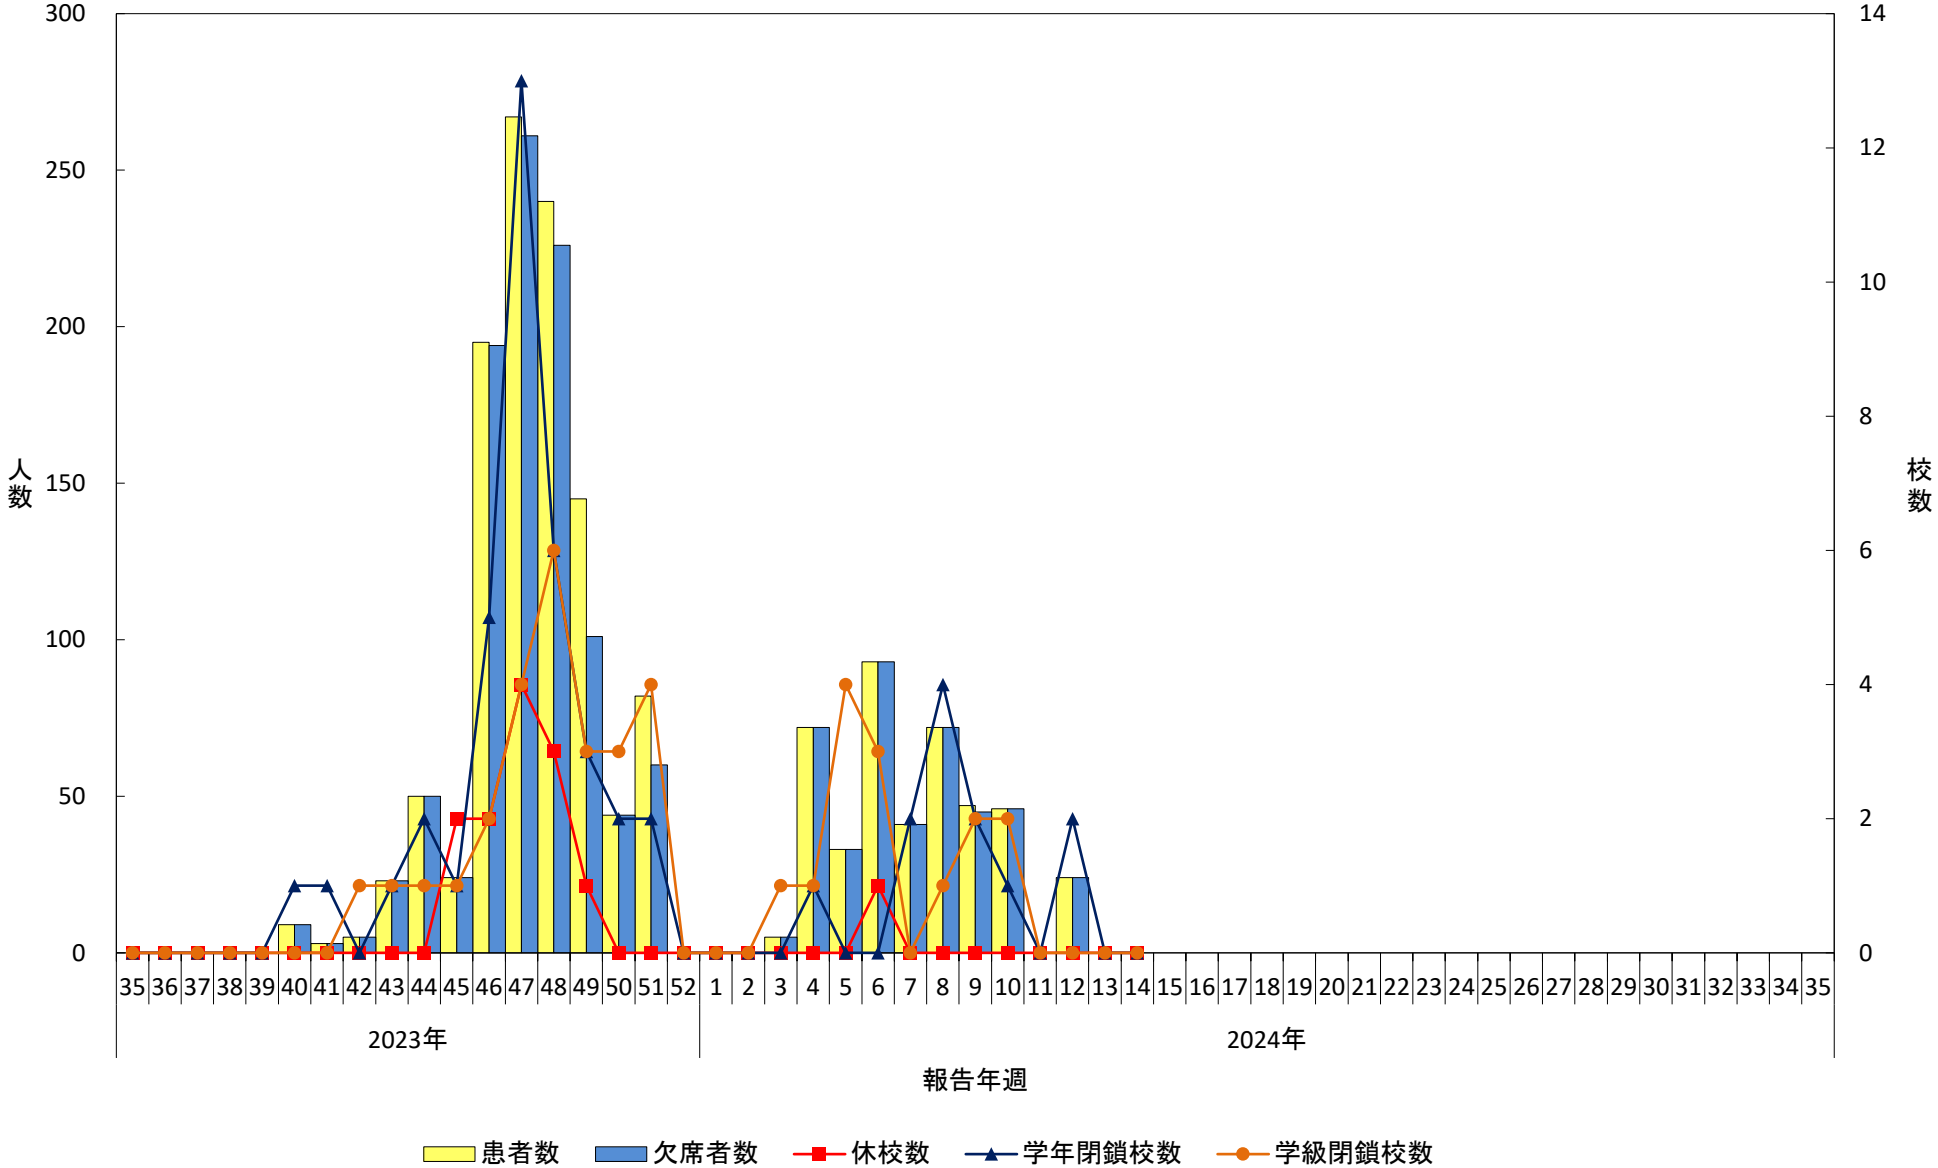

2023年～2024年シーズン

インフルエンザ様疾患による休校等の措置状況

岩見沢保健所管内