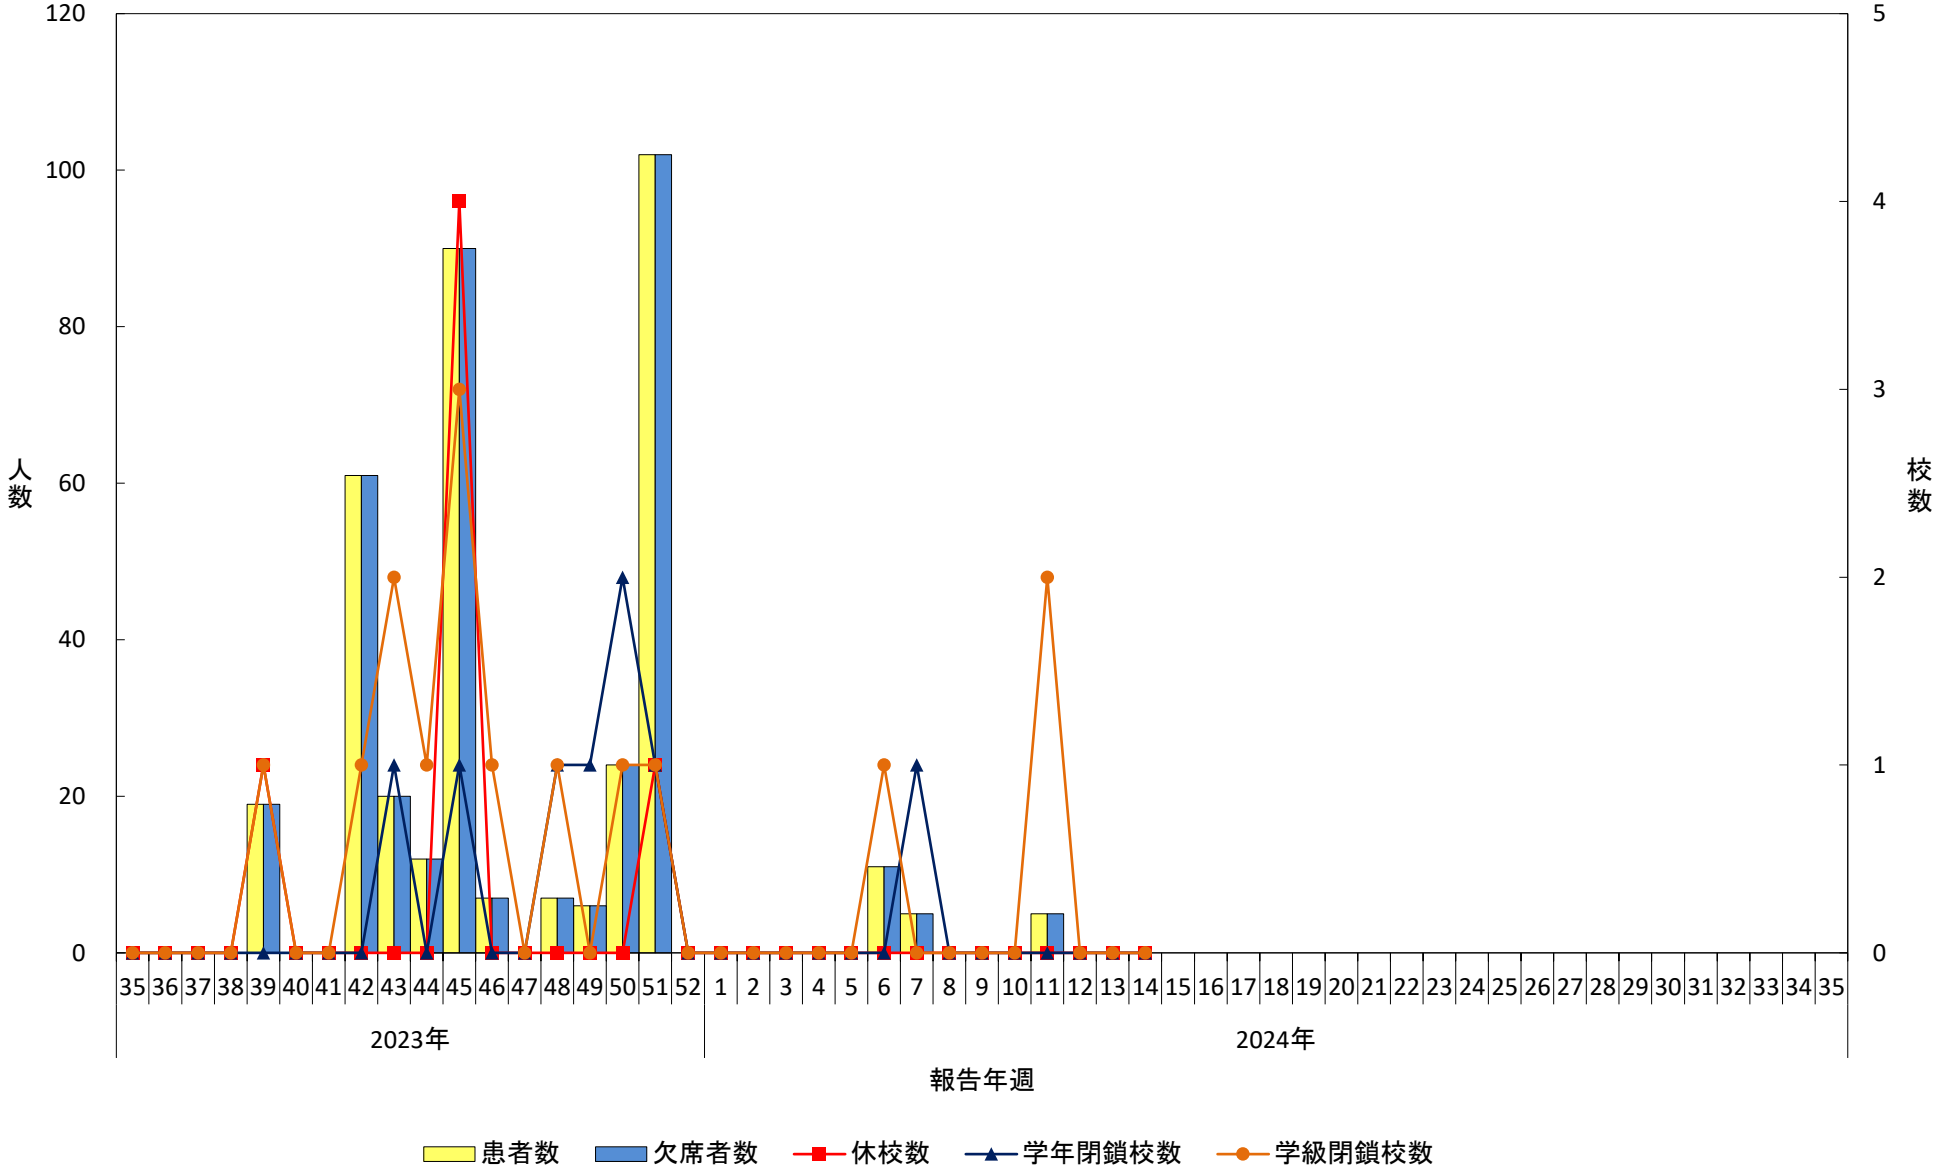

2023年～2024年シーズン

インフルエンザ様疾患による休校等の措置状況

北海道内

2023年～2024年シーズン

インフルエンザ様疾患による休校等の措置状況

江別保健所管内

2023年～2024年シーズン

インフルエンザ様疾患による休校等の措置状況

インフルエンザ様疾患による休校等の措置状況

江差保健所管内

2023年～2024年シーズン

インフルエンザ様疾患による休校等の措置状況

俱知安保健所管内

2023年～2024年シーズン

インフルエンザ様疾患による休校等の措置状況

岩内保健所管内