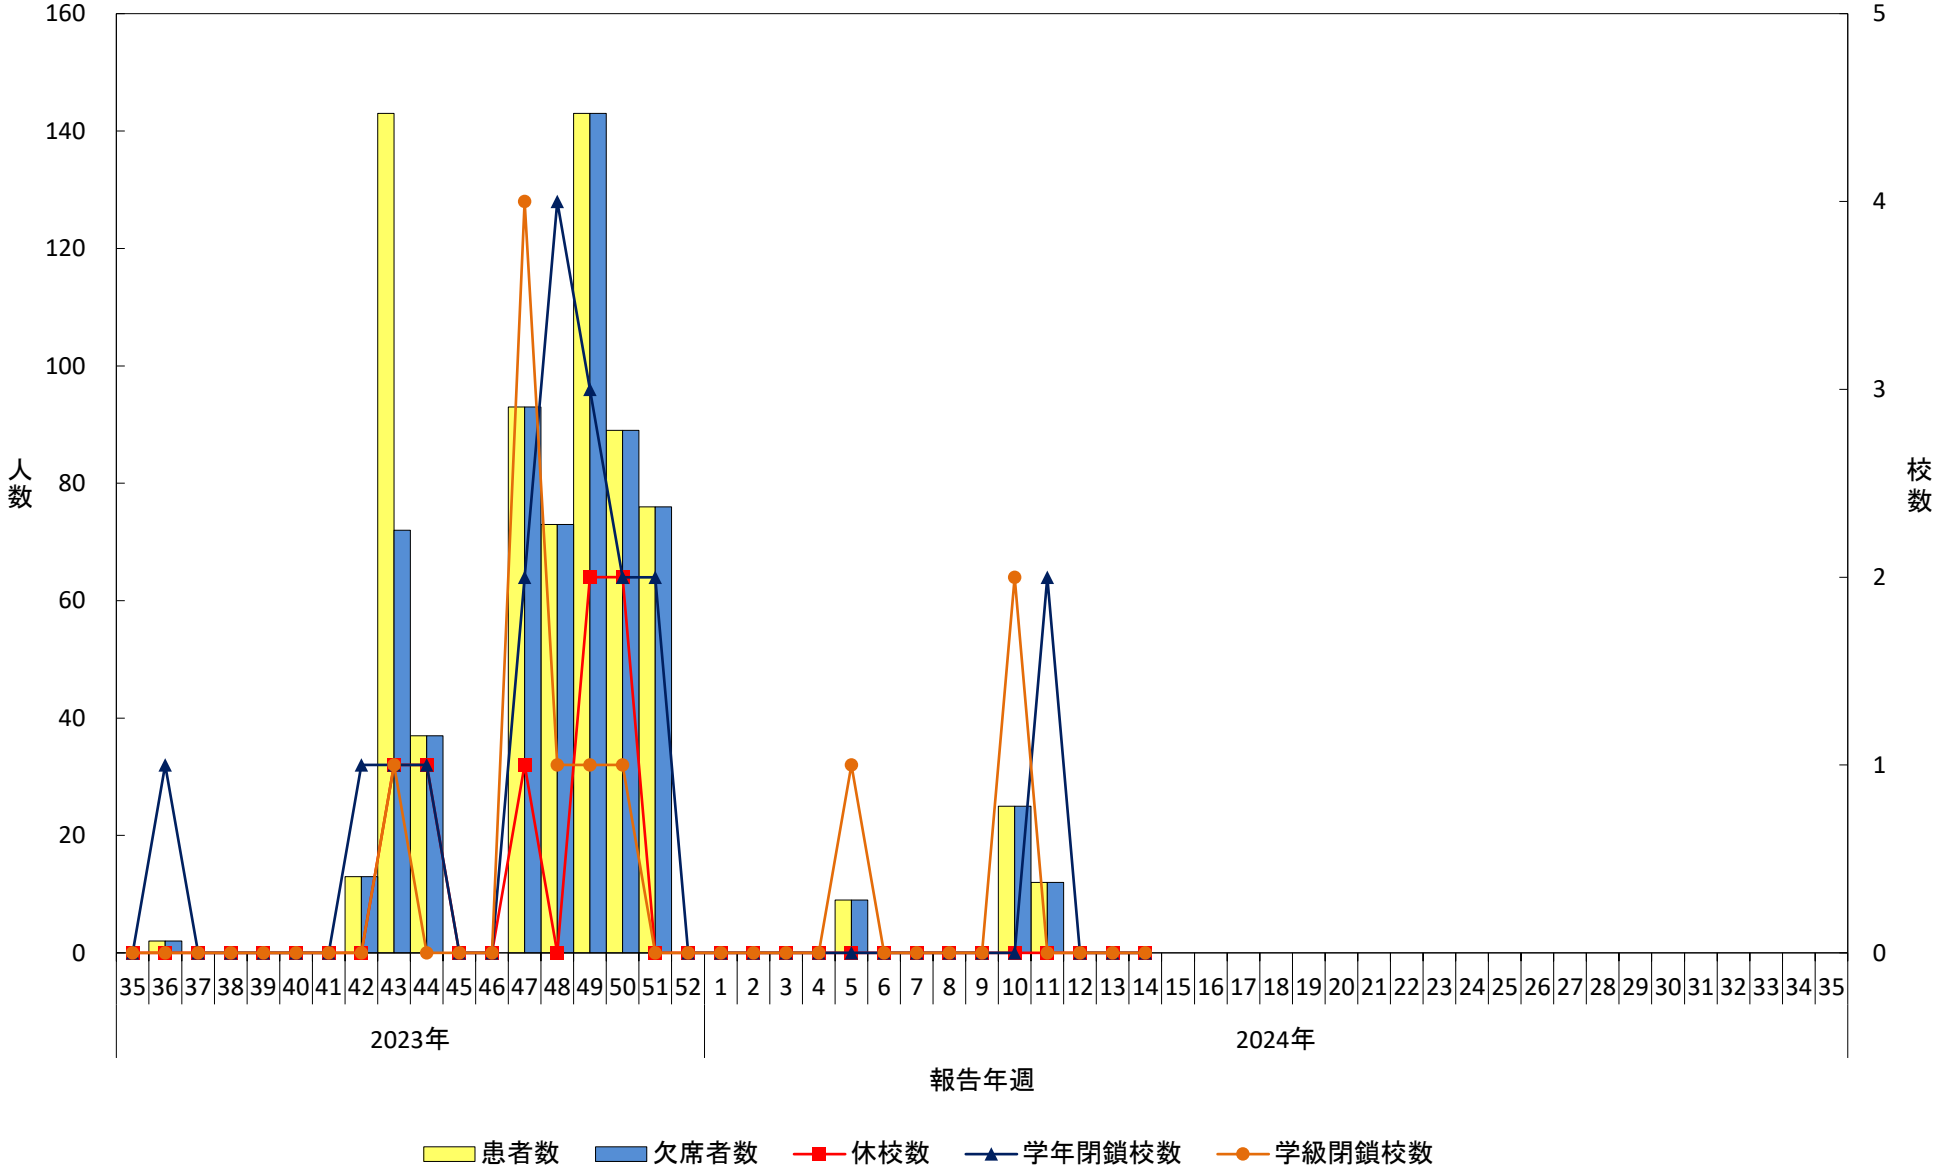

2023年～2024年シーズン

インフルエンザ様疾患による休校等の措置状況

網走保健所管内