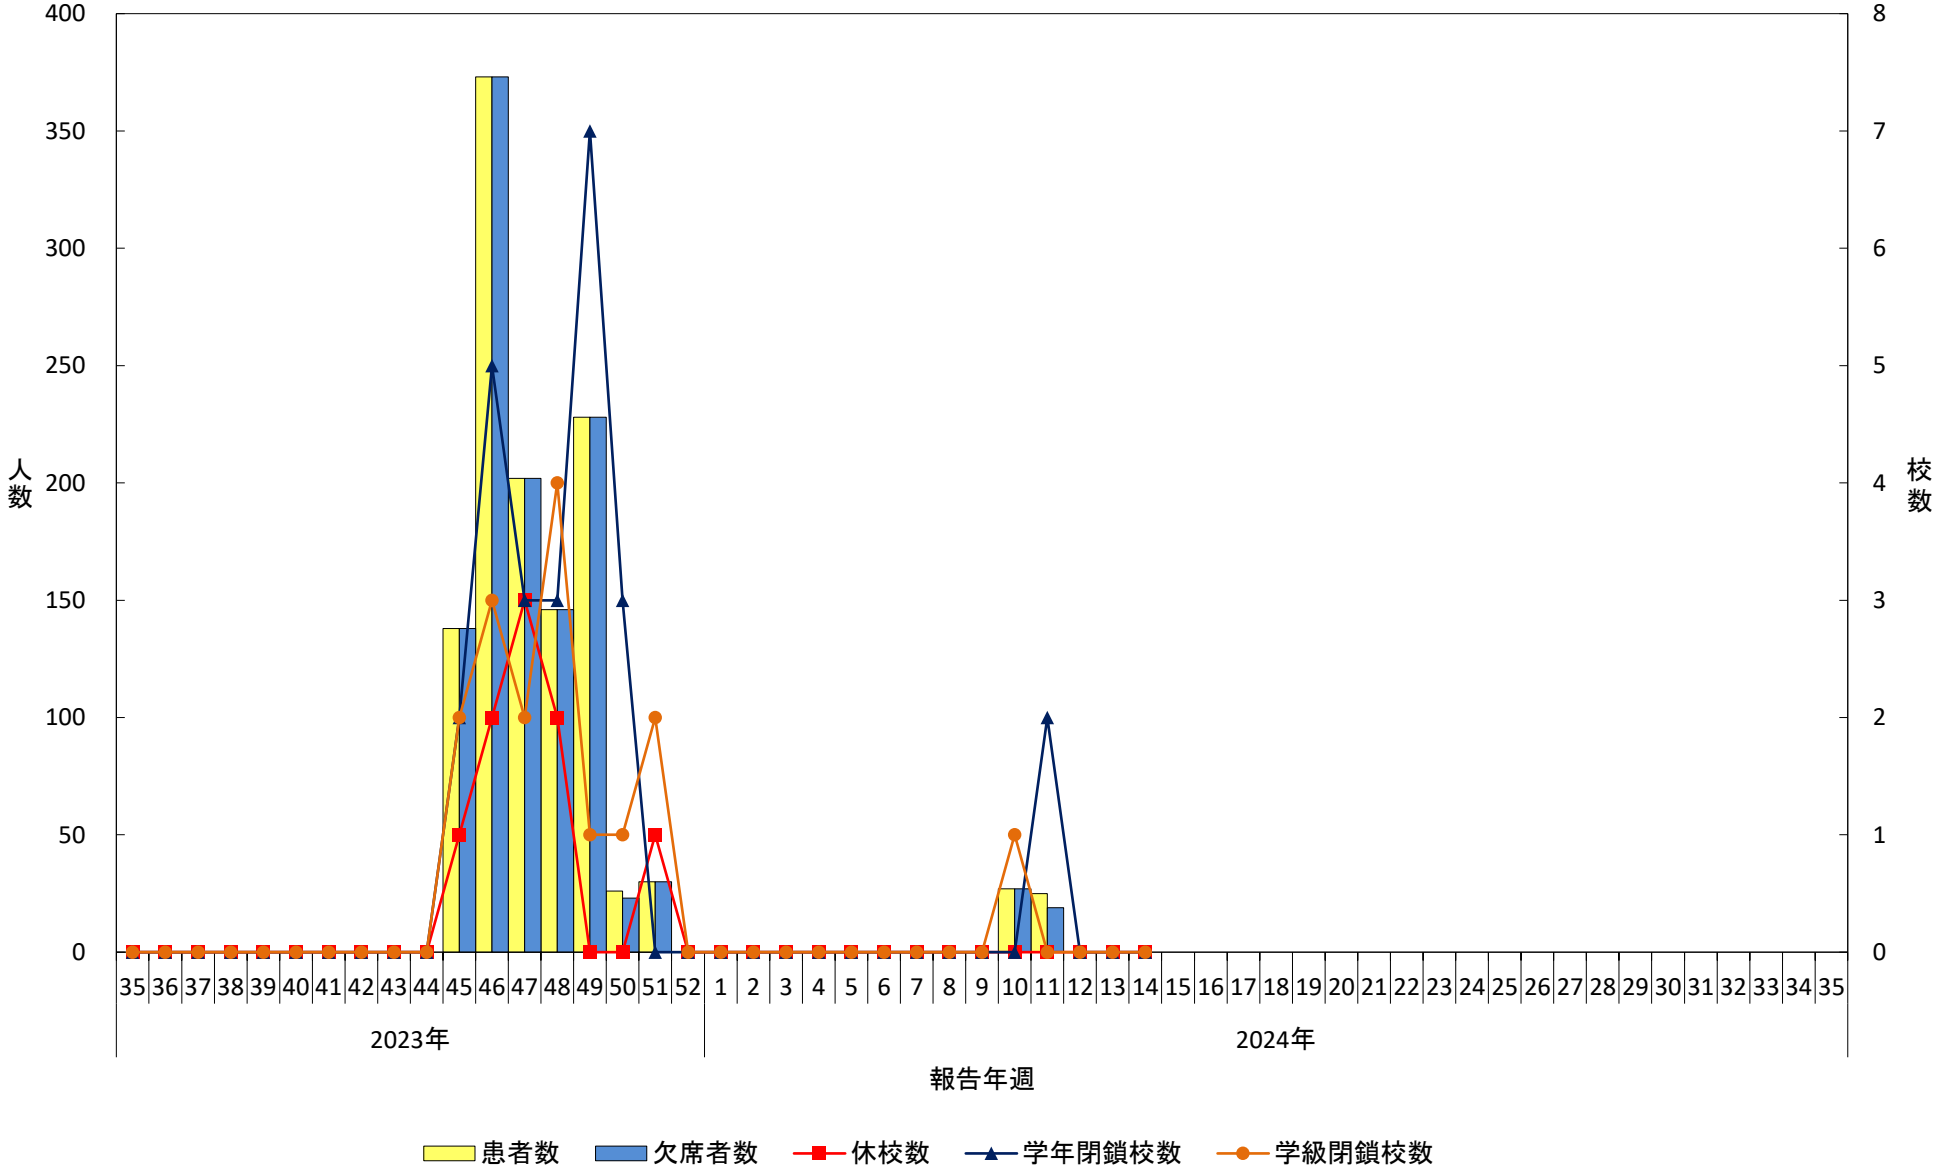

2023年～2024年シーズン

インフルエンザ様疾患による休校等の措置状況

稚内保健所管内