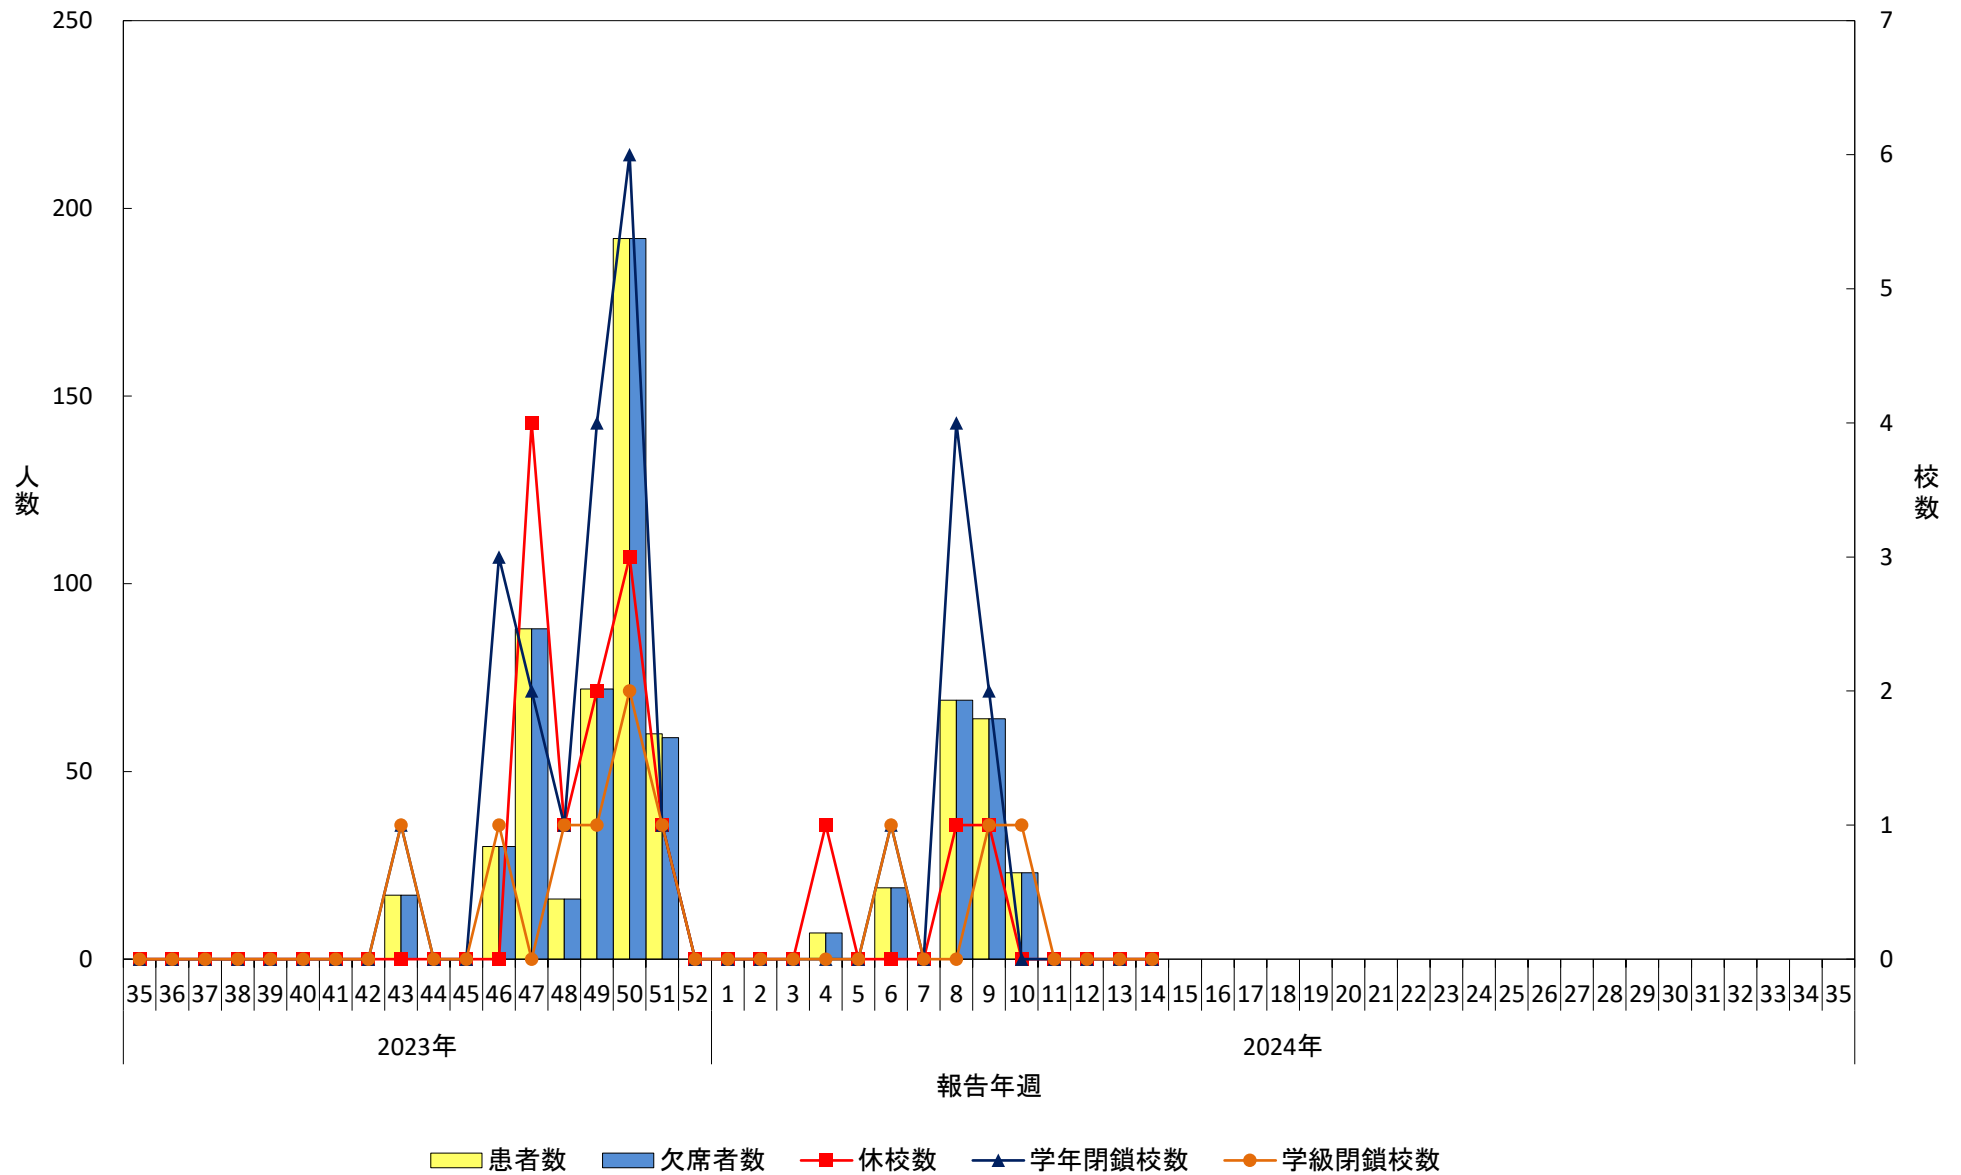

2023年～2024年シーズン

インフルエンザ様疾患による休校等の措置状況

俱知安保健所管内