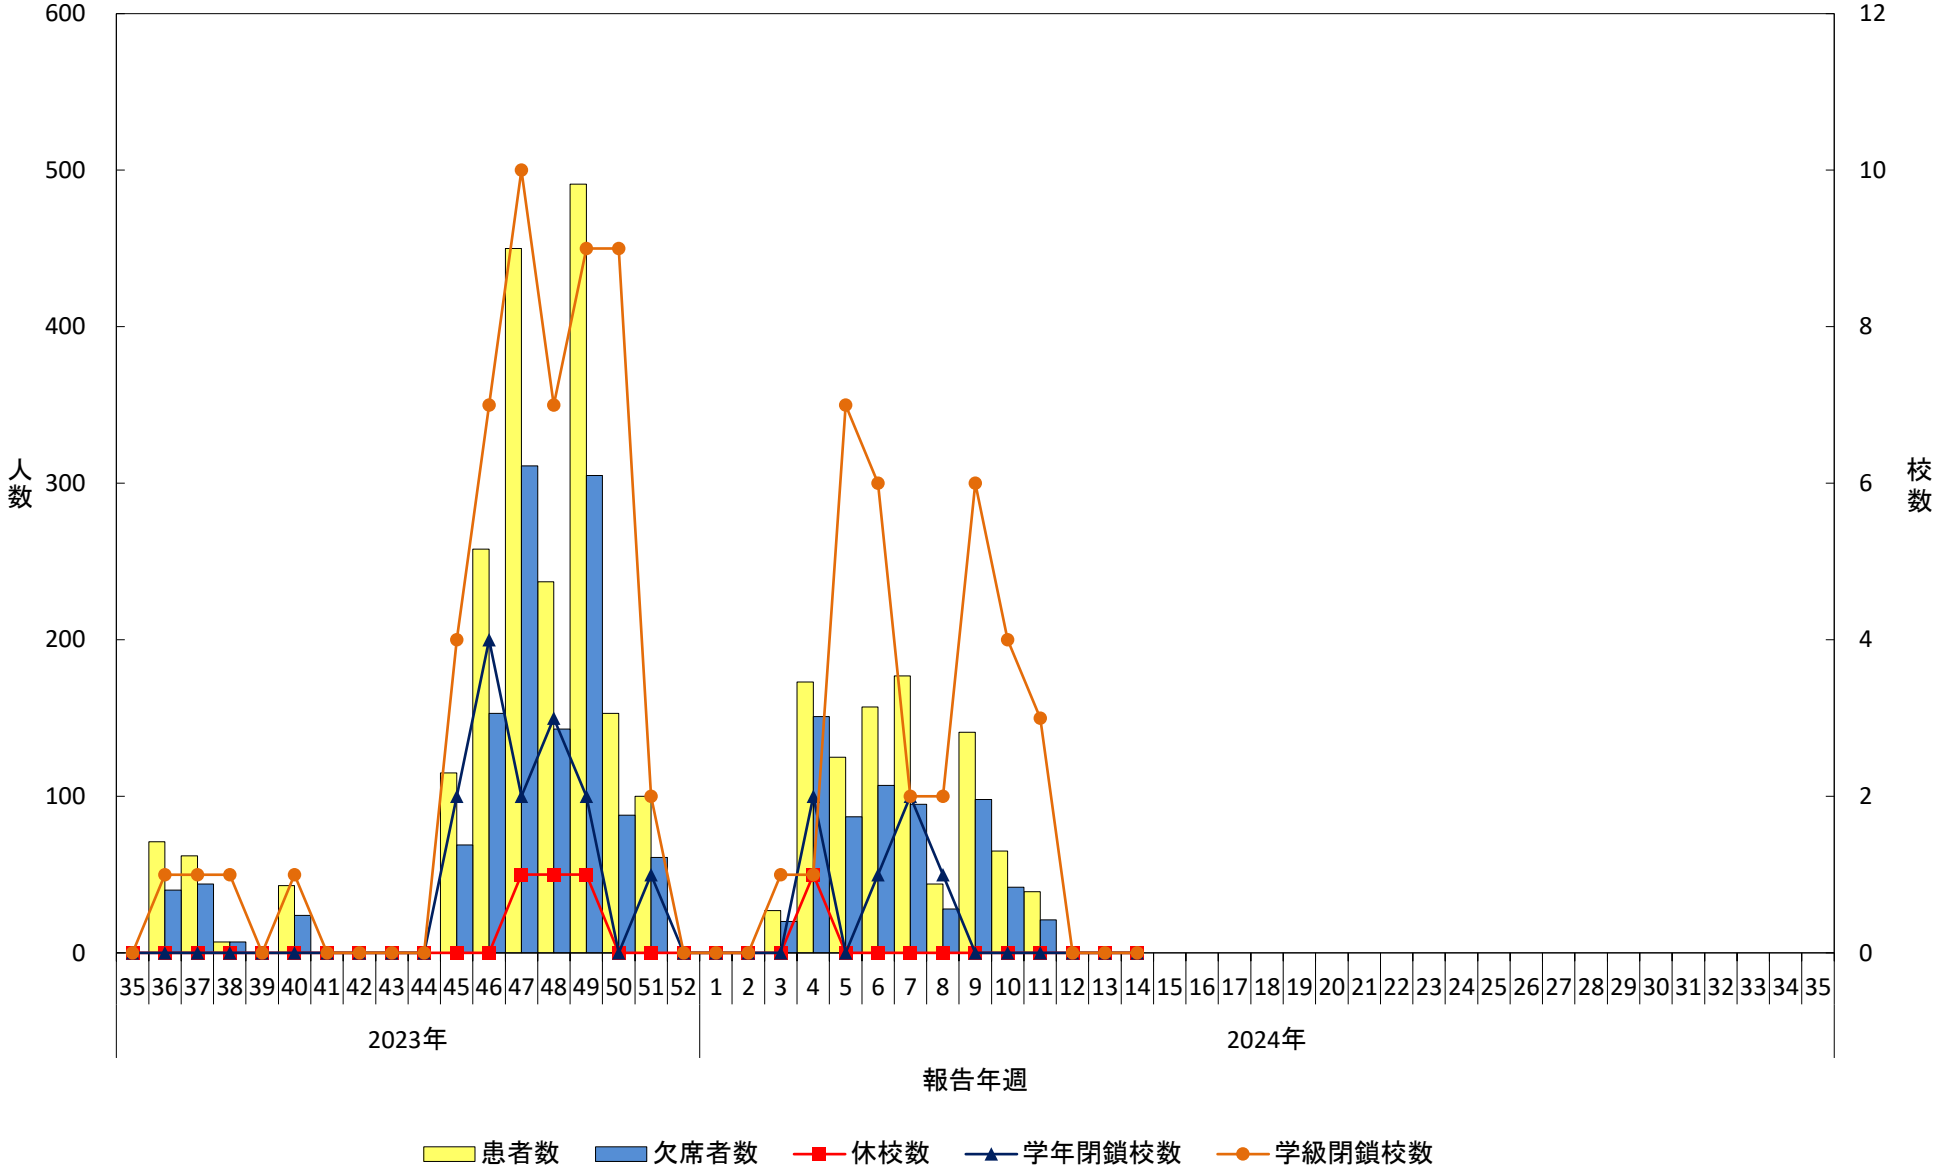

2023年～2024年シーズン

インフルエンザ様疾患による休校等の措置状況

小樽市保健所管内