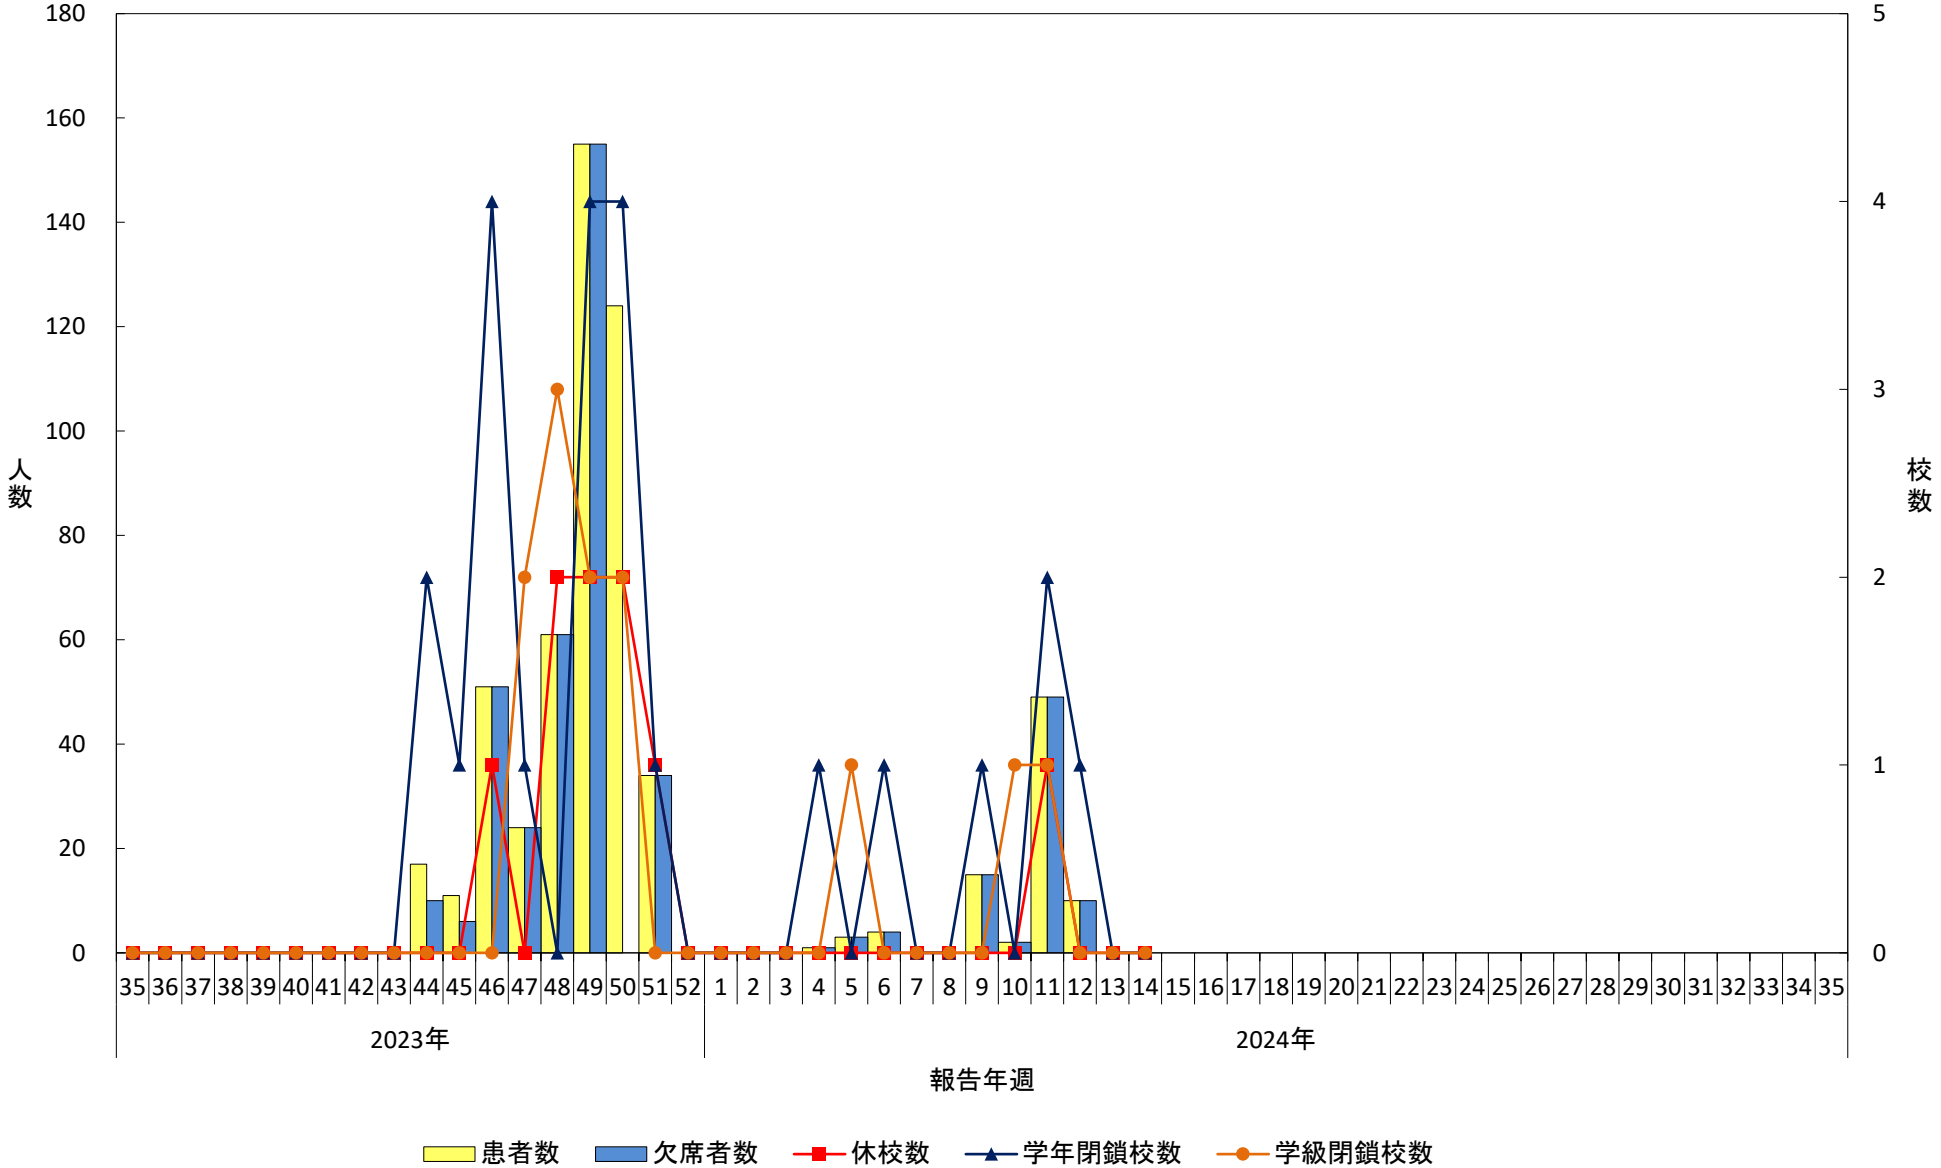

2023年～2024年シーズン

インフルエンザ様疾患による休校等の措置状況

留萌保健所管内