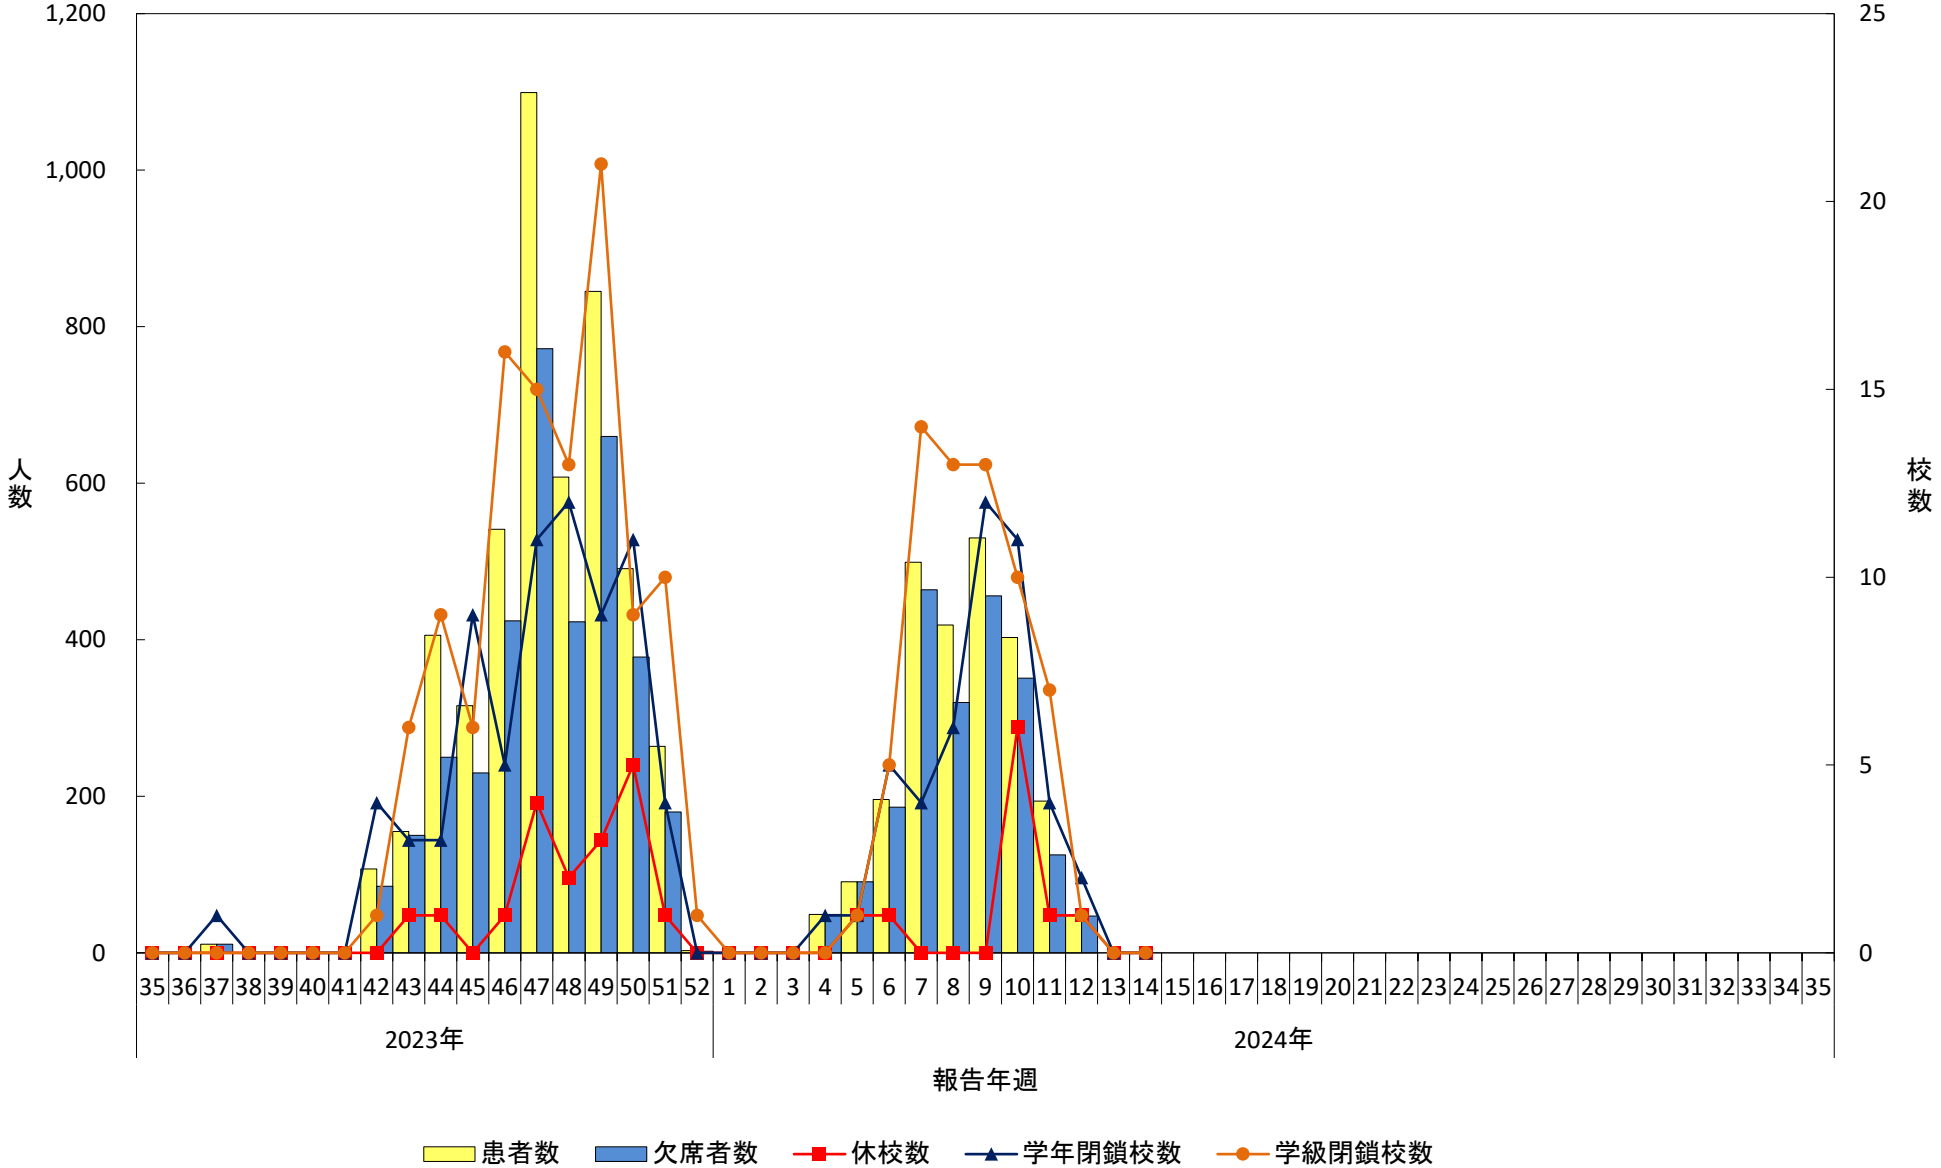

インフルエンザ様疾患による休校等の措置状況

浦河保健所管内

2023年～2024年シーズン

インフルエンザ様疾患による休校等の措置状況

静内保健所管内

2023年～2024年シーズン

インフルエンザ様疾患による休校等の措置状況

帯広保健所管内