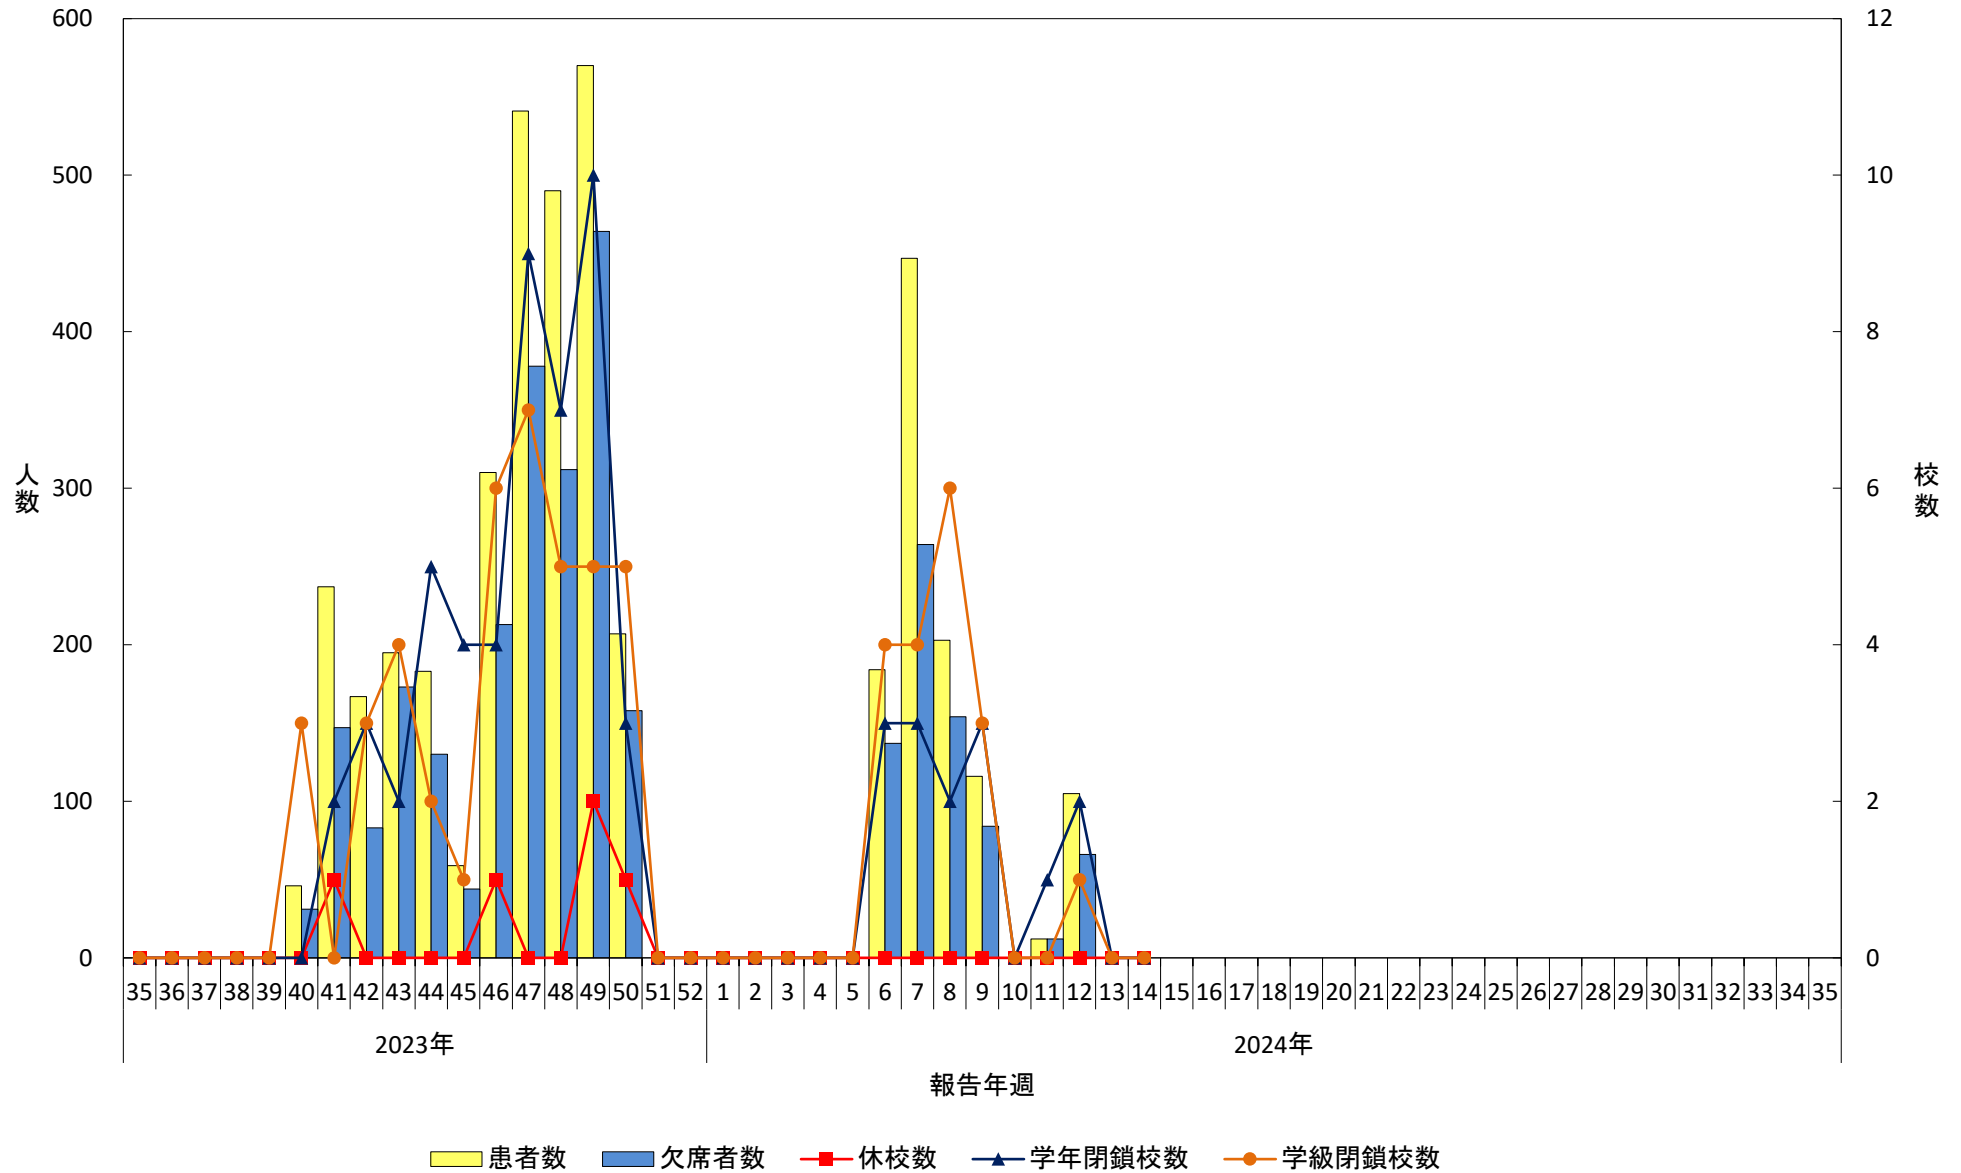

2023年～2024年シーズン

インフルエンザ様疾患による休校等の措置状況

紋別保健所管内

2023年～2024年シーズン

インフルエンザ様疾患による休校等の措置状況

北見保健所管内

2023年～2024年シーズン

インフルエンザ様疾患による休校等の措置状況