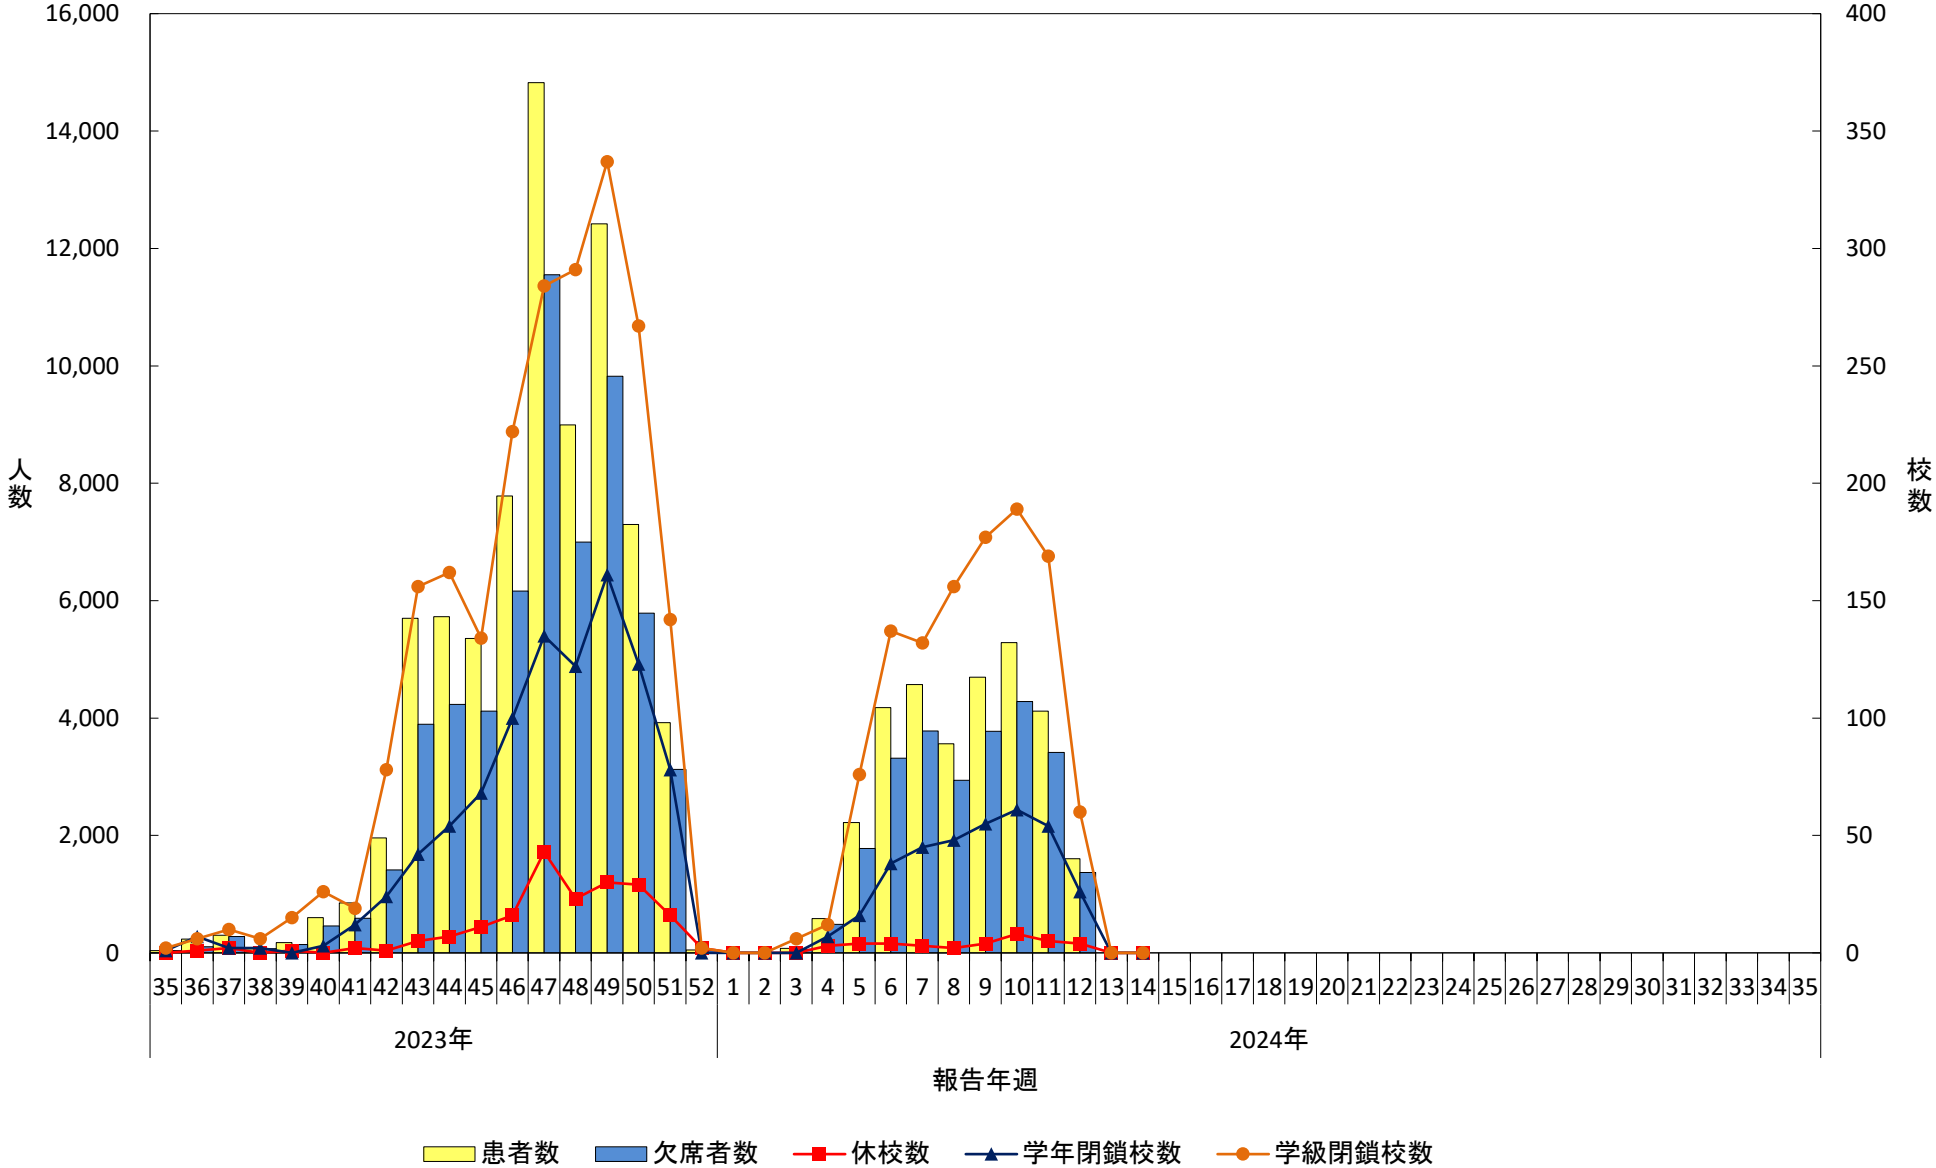

2023年～2024年シーズン

インフルエンザ様疾患による休校等の措置状況

北海道内

2023年～2024年シーズン

インフルエンザ様疾患による休校等の措置状況

江別保健所管内

2023年～2024年シーズン

インフルエンザ様疾患による休校等の措置状況