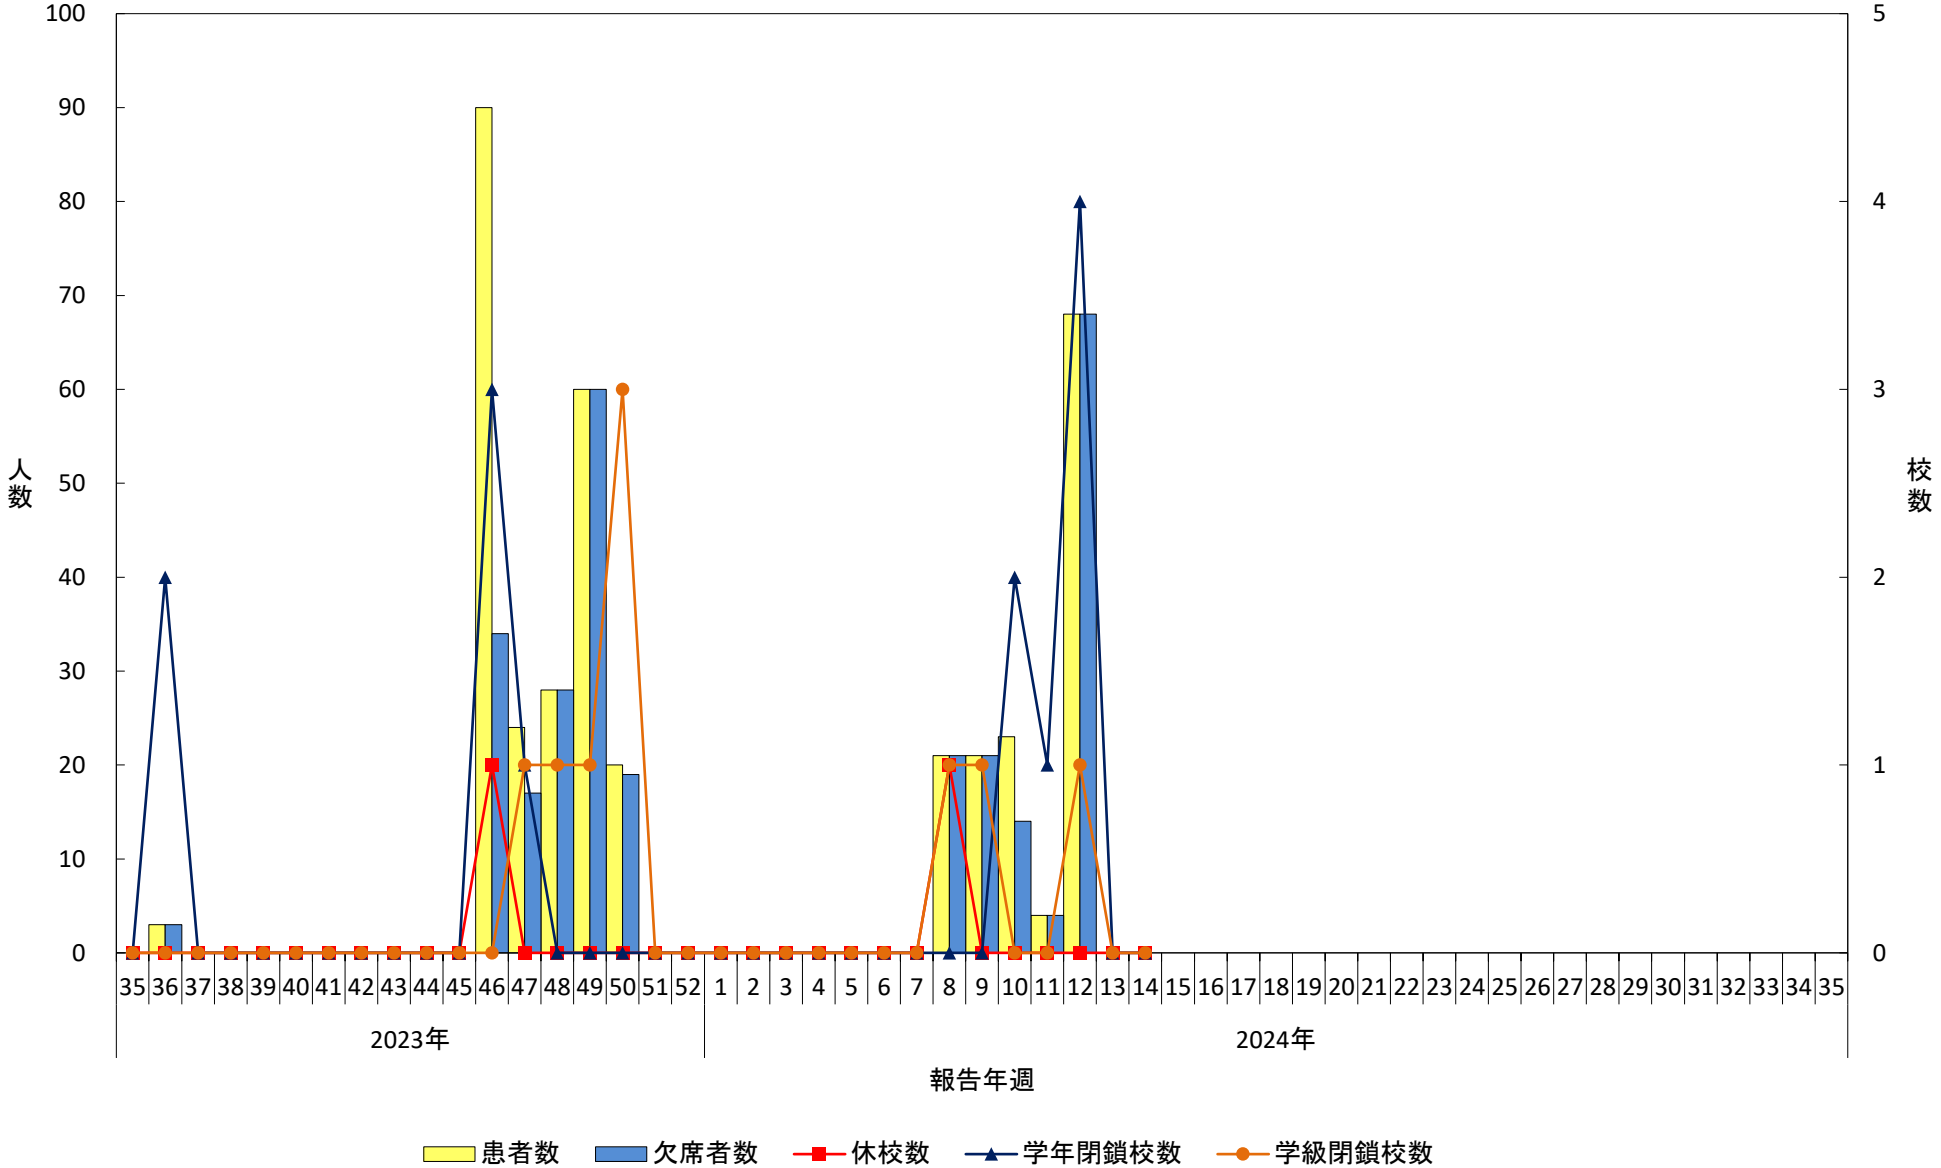

2023年～2024年シーズン

インフルエンザ様疾患による休校等の措置状況

北海道内

2023年～2024年シーズン

インフルエンザ様疾患による休校等の措置状況

江別保健所管内

2023年～2024年シーズン

インフルエンザ様疾患による休校等の措置状況

千歳保健所管内

2023年～2024年シーズン

インフルエンザ様疾患による休校等の措置状況

渡島保健所管内

2023年～2024年シーズン

インフルエンザ様疾患による休校等の措置状況

八雲保健所管内

2023年～2024年シーズン