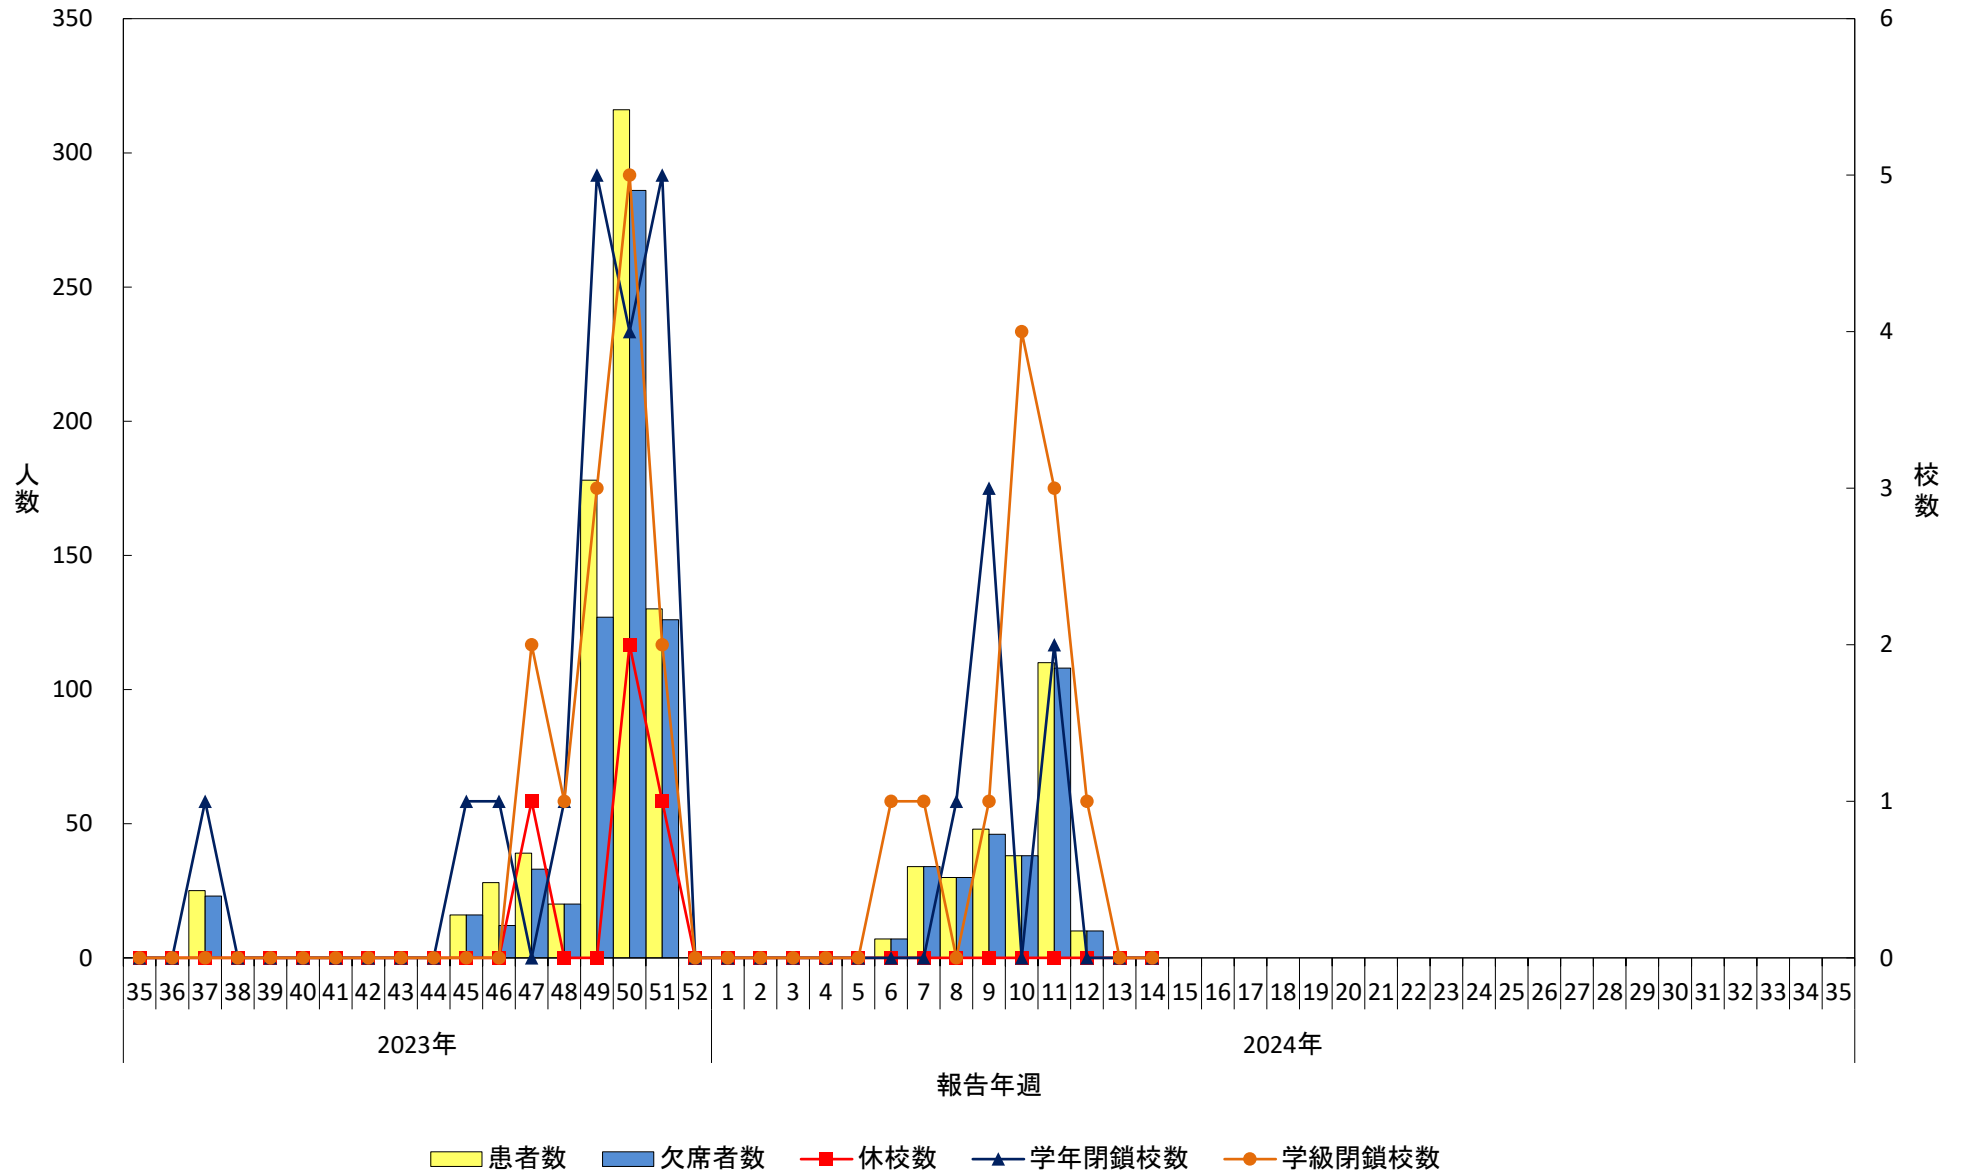

2023年～2024年シーズン

インフルエンザ様疾患による休校等の措置状況

岩見沢保健所管内

2023年～2024年シーズン

インフルエンザ様疾患による休校等の措置状況

滝川保健所管内

2023年～2024年シーズン

インフルエンザ様疾患による休校等の措置状況