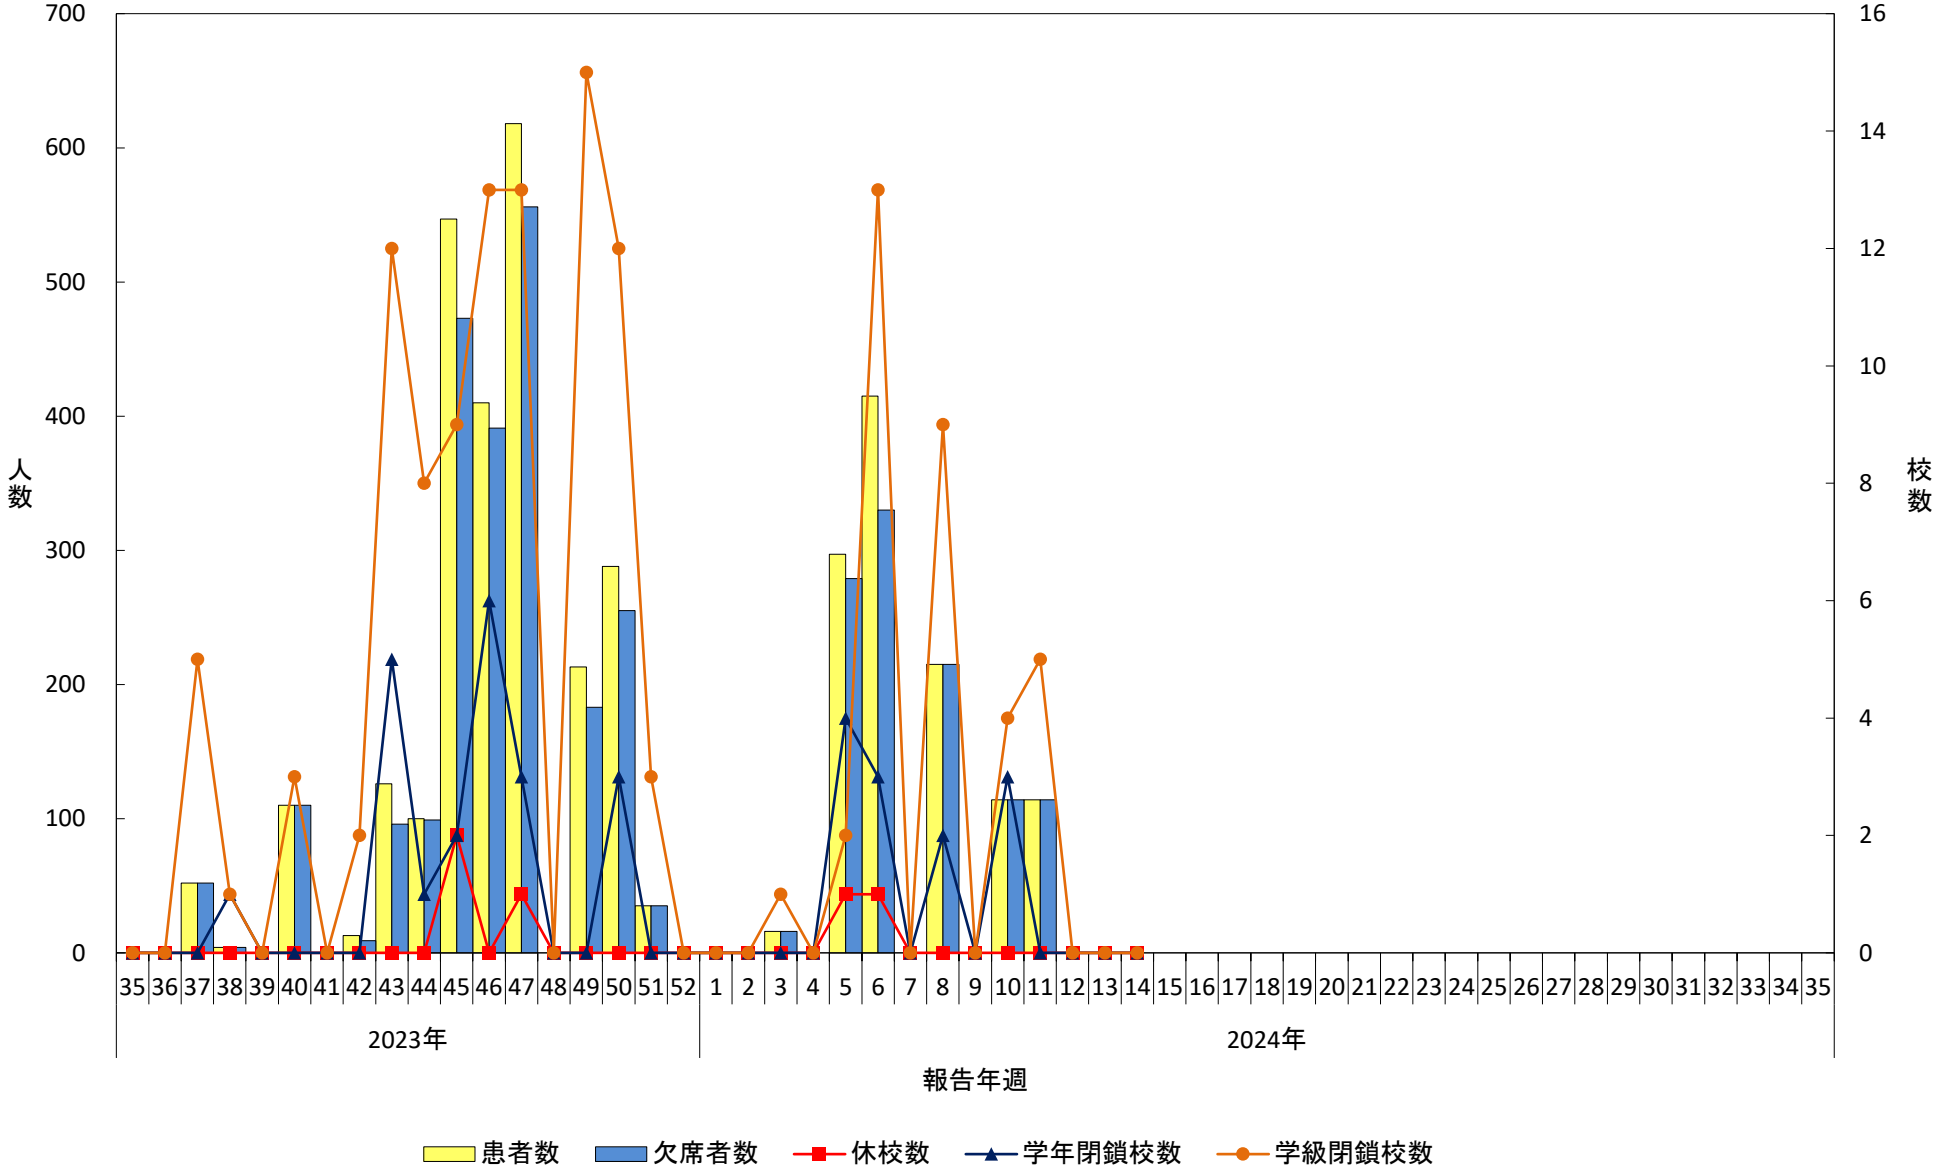

2023年～2024年シーズン

インフルエンザ様疾患による休校等の措置状況

千歳保健所管内