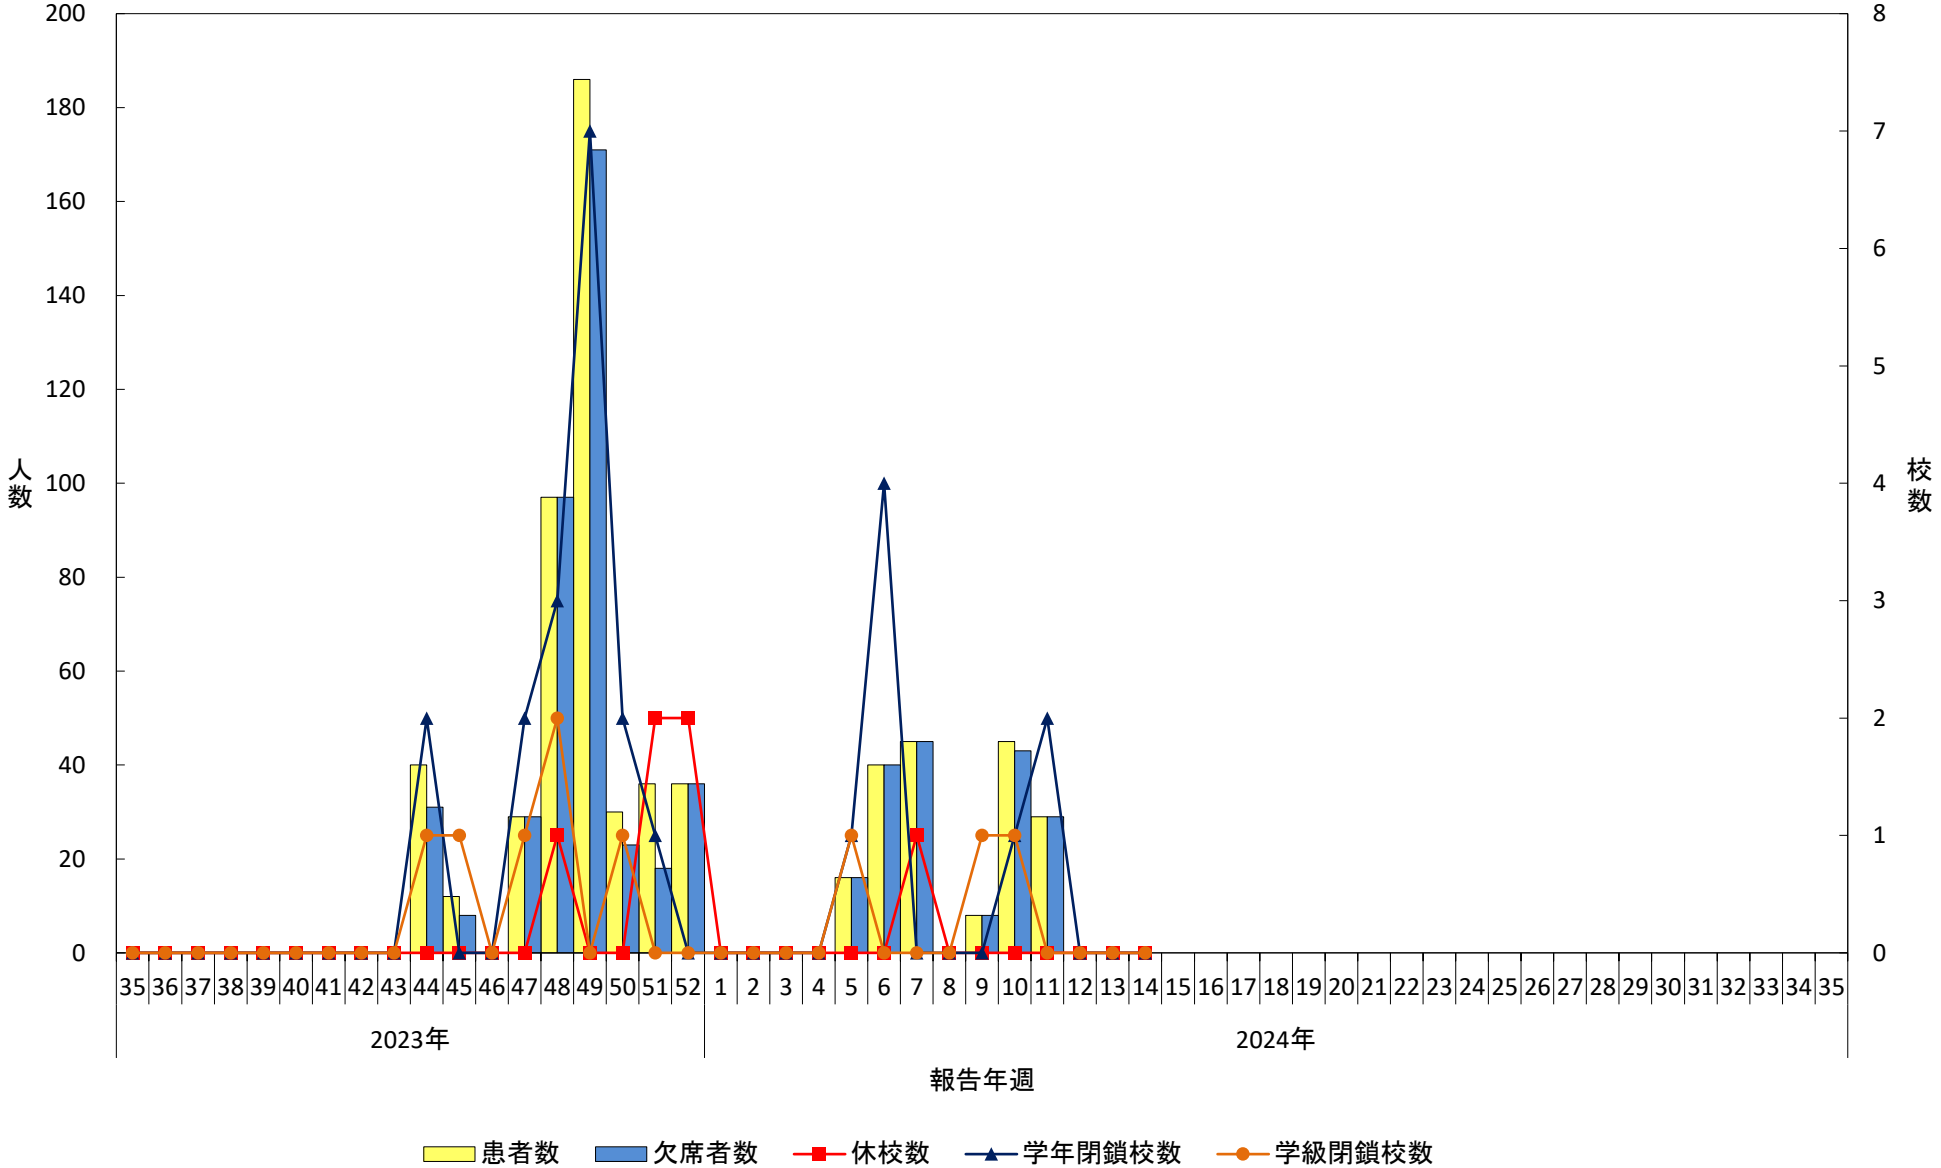

2023年～2024年シーズン

インフルエンザ様疾患による休校等の措置状況

上川保健所管内