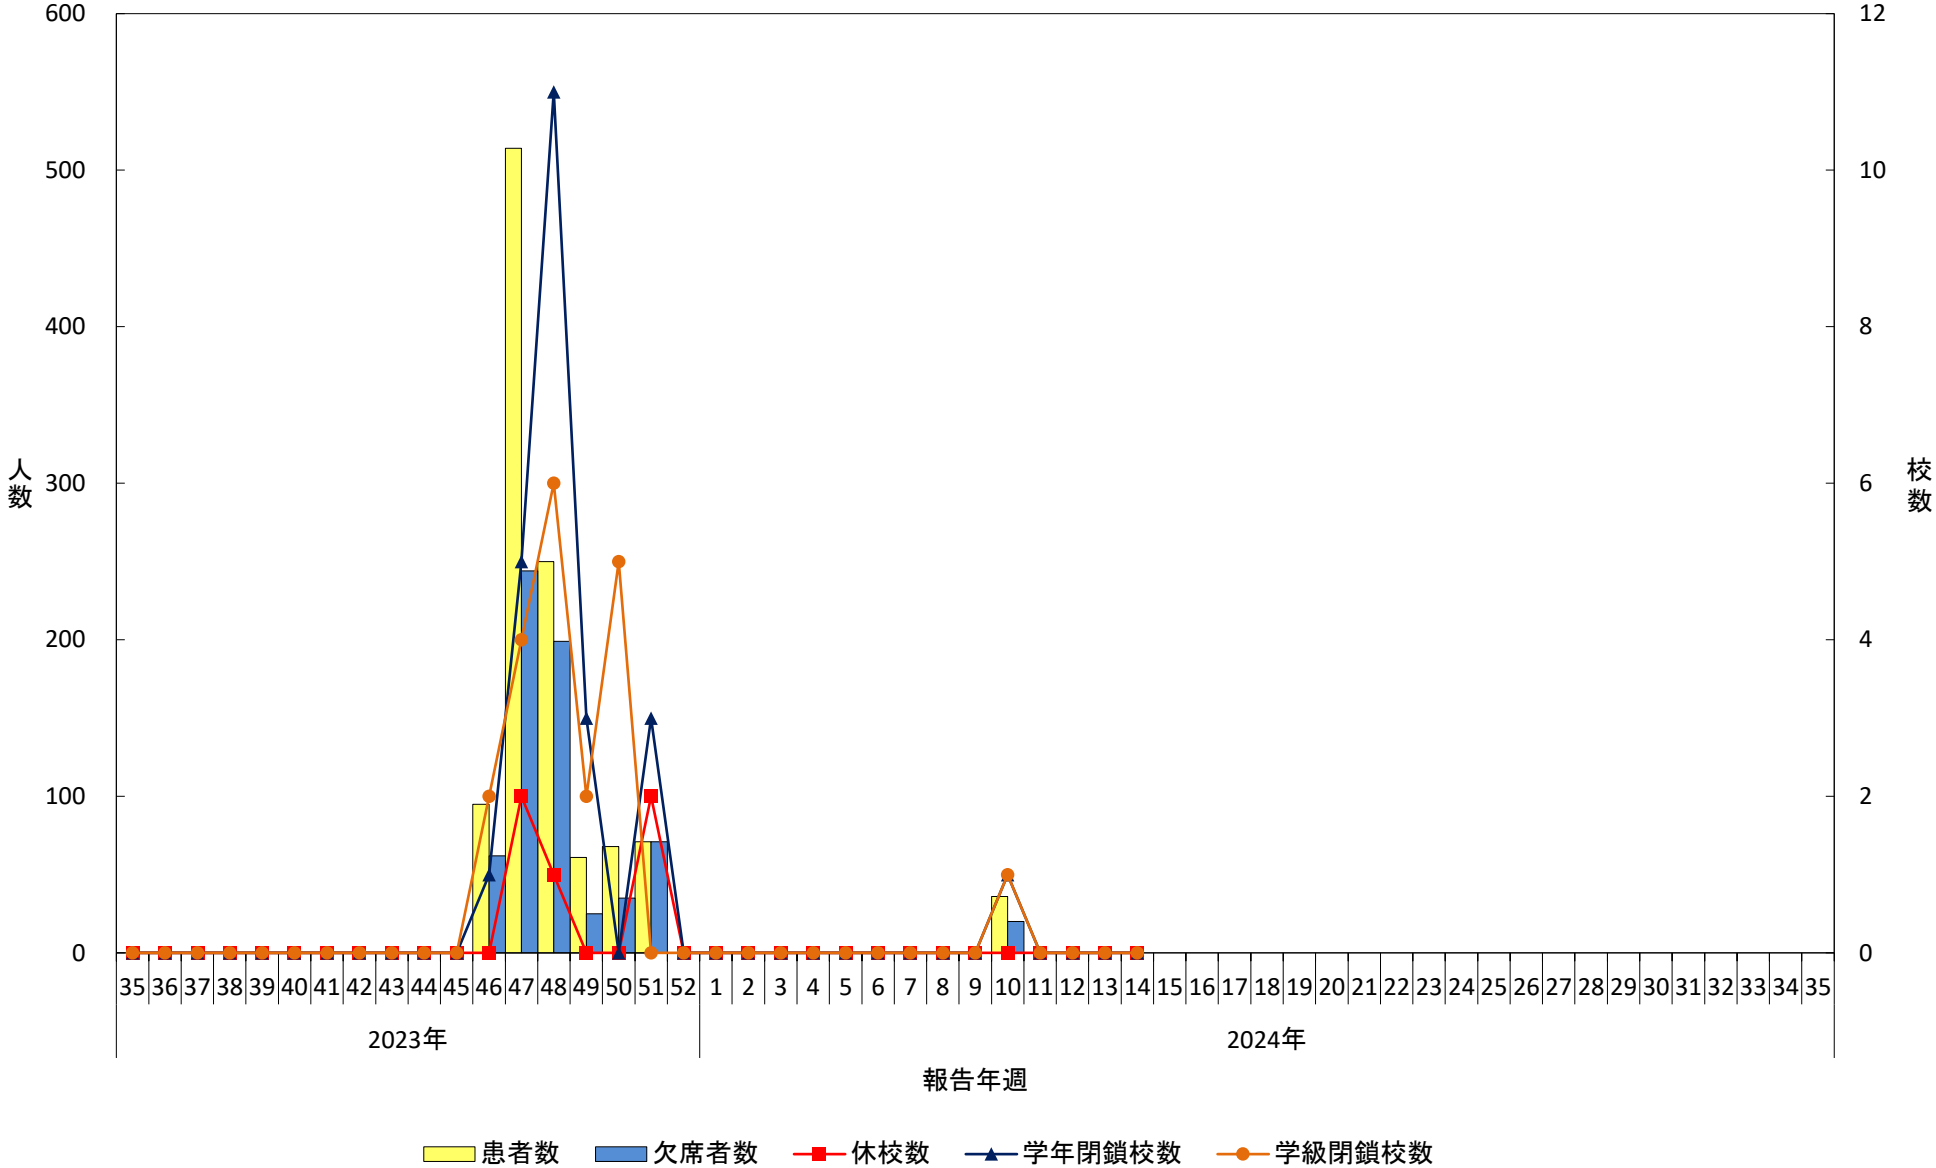

インフルエンザ様疾患による休校等の措置状況

浦河保健所管内

2023年～2024年シーズン

インフルエンザ様疾患による休校等の措置状況

静内保健所管内

2023年～2024年シーズン

インフルエンザ様疾患による休校等の措置状況

帯広保健所管内