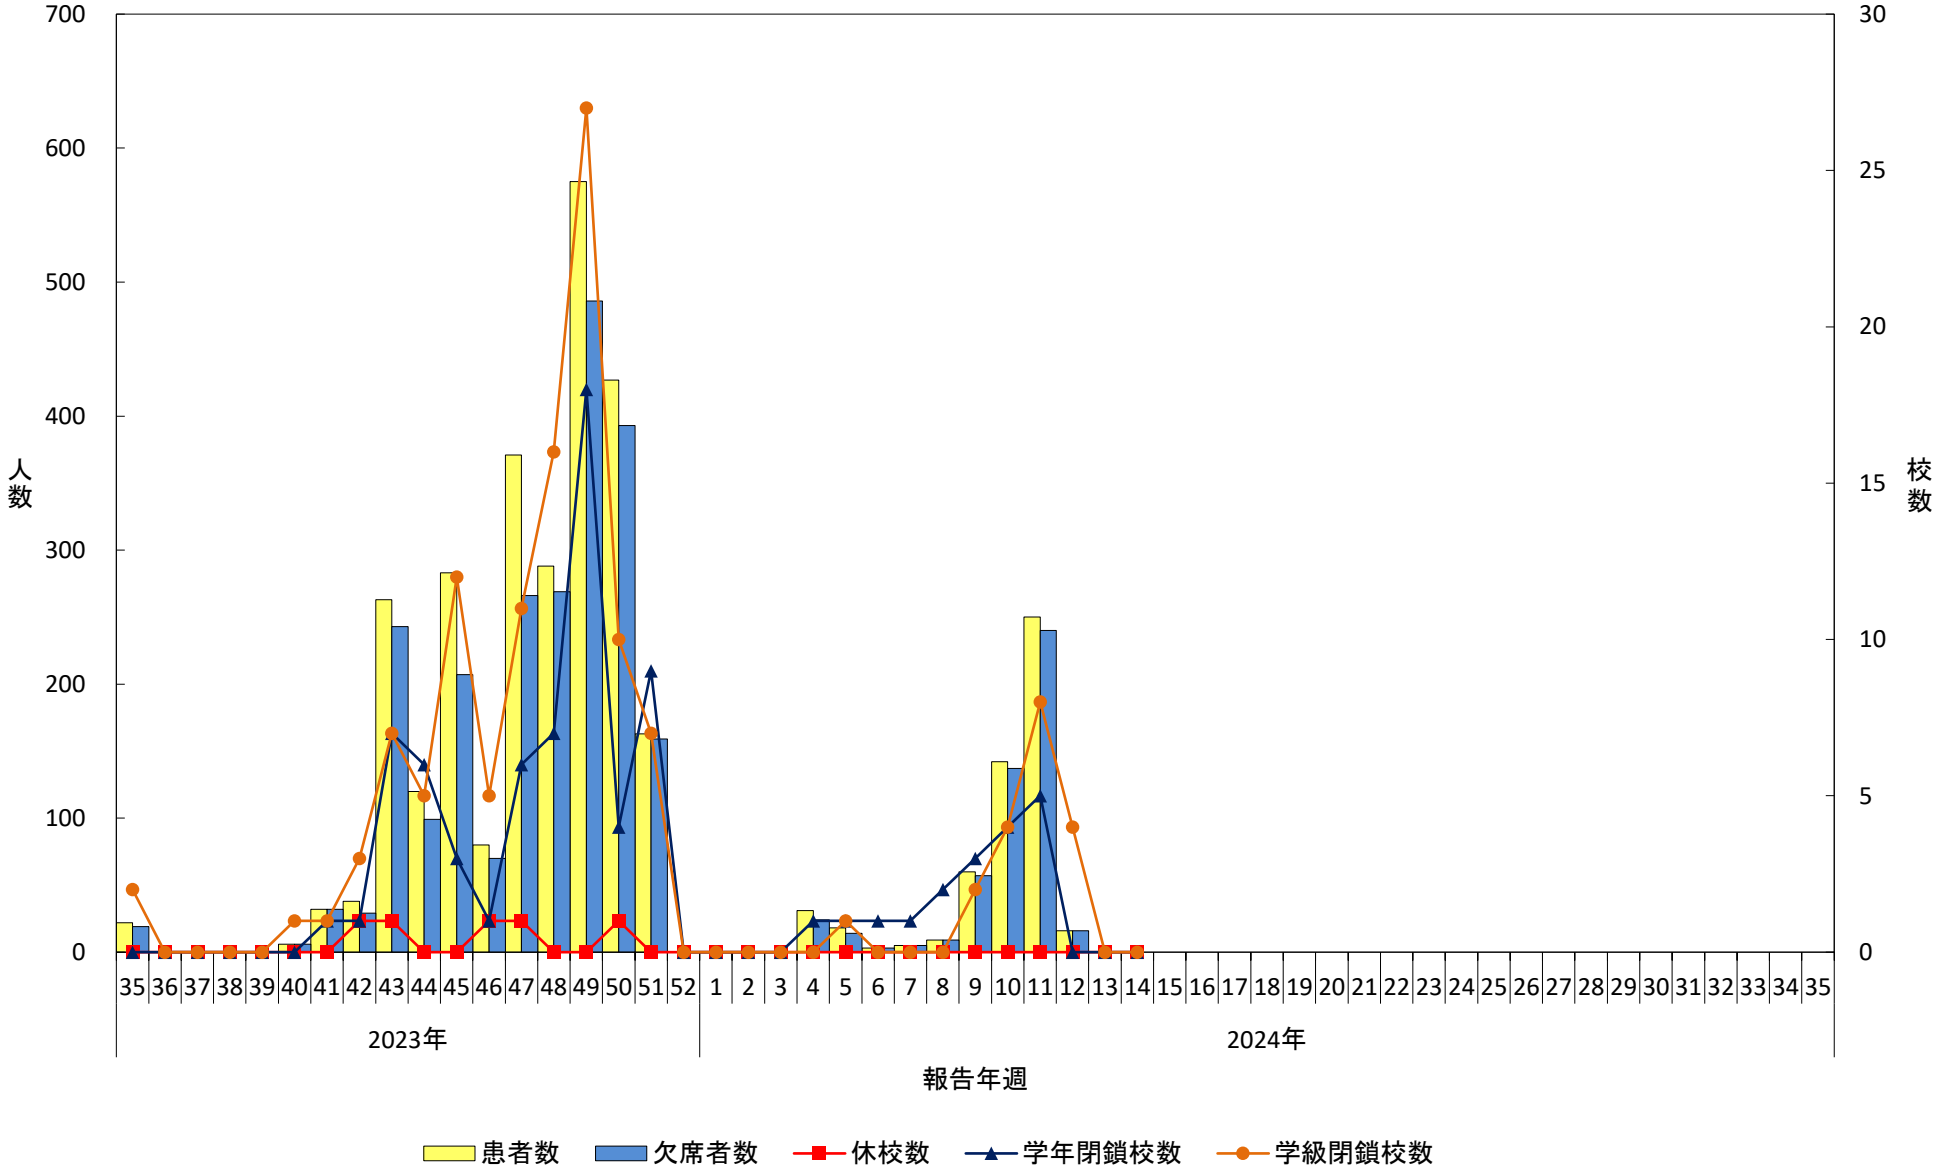

2023年～2024年シーズン

インフルエンザ様疾患による休校等の措置状況

室蘭保健所管内