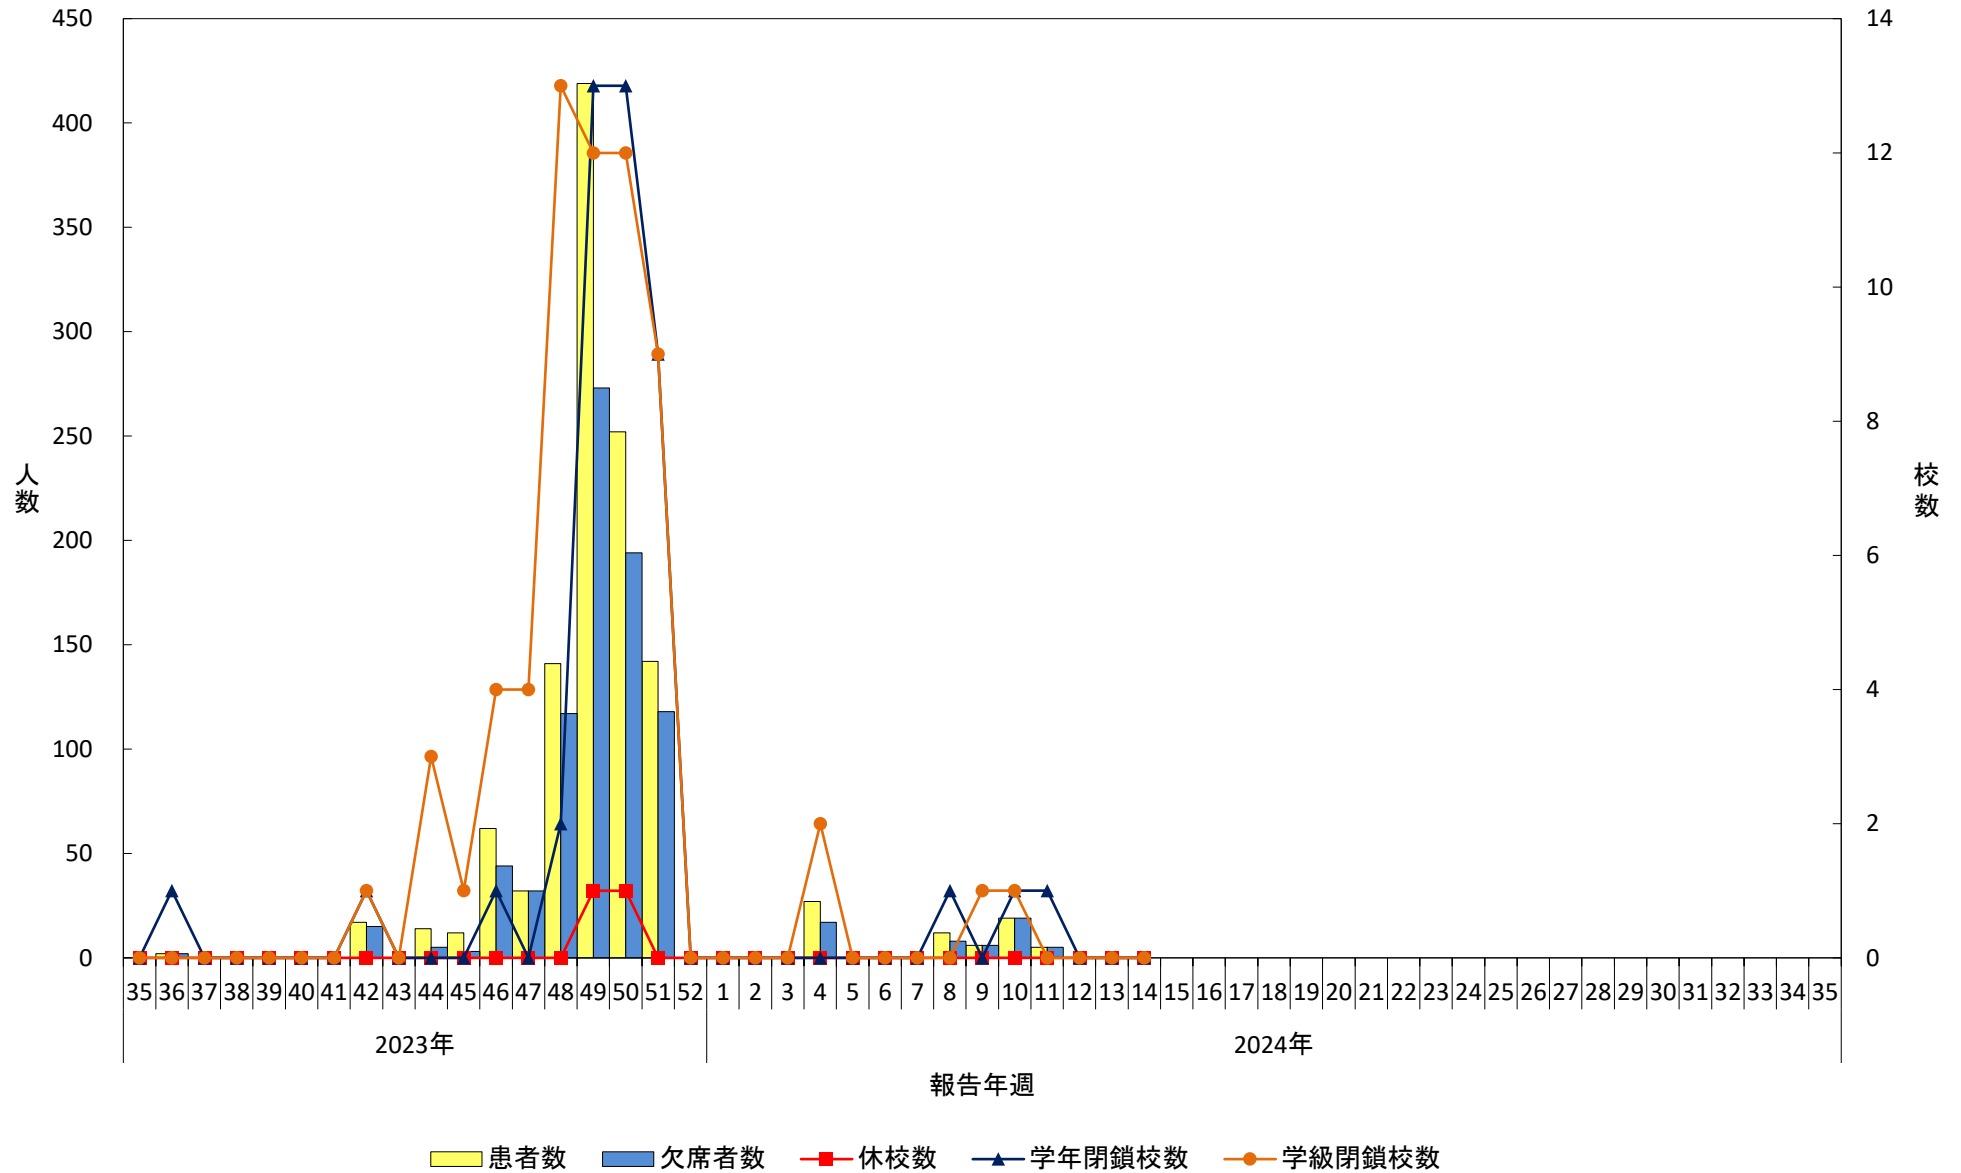

2023年～2024年シーズン

インフルエンザ様疾患による休校等の措置状況

渡島保健所管内