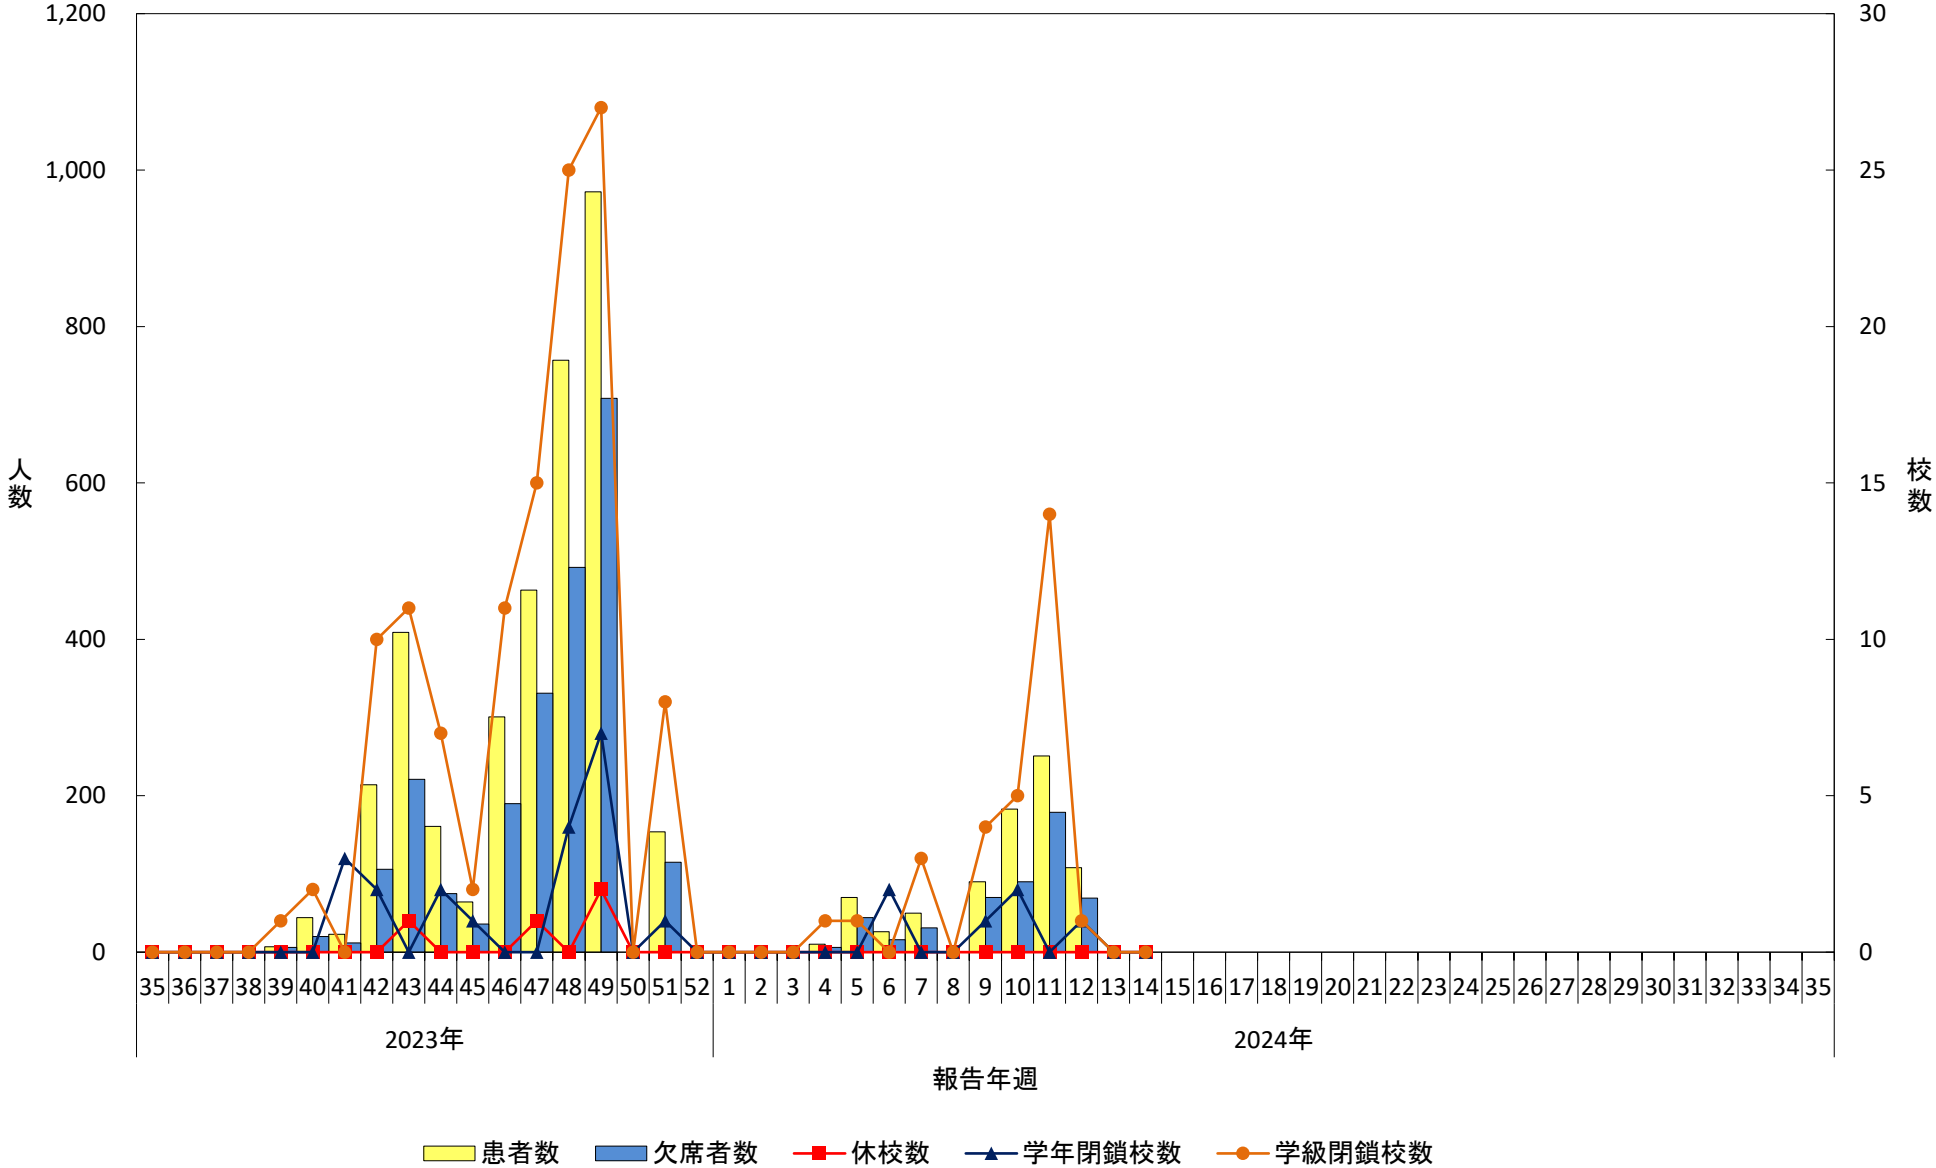

2023年～2024年シーズン

インフルエンザ様疾患による休校等の措置状況

市立函館保健所管内